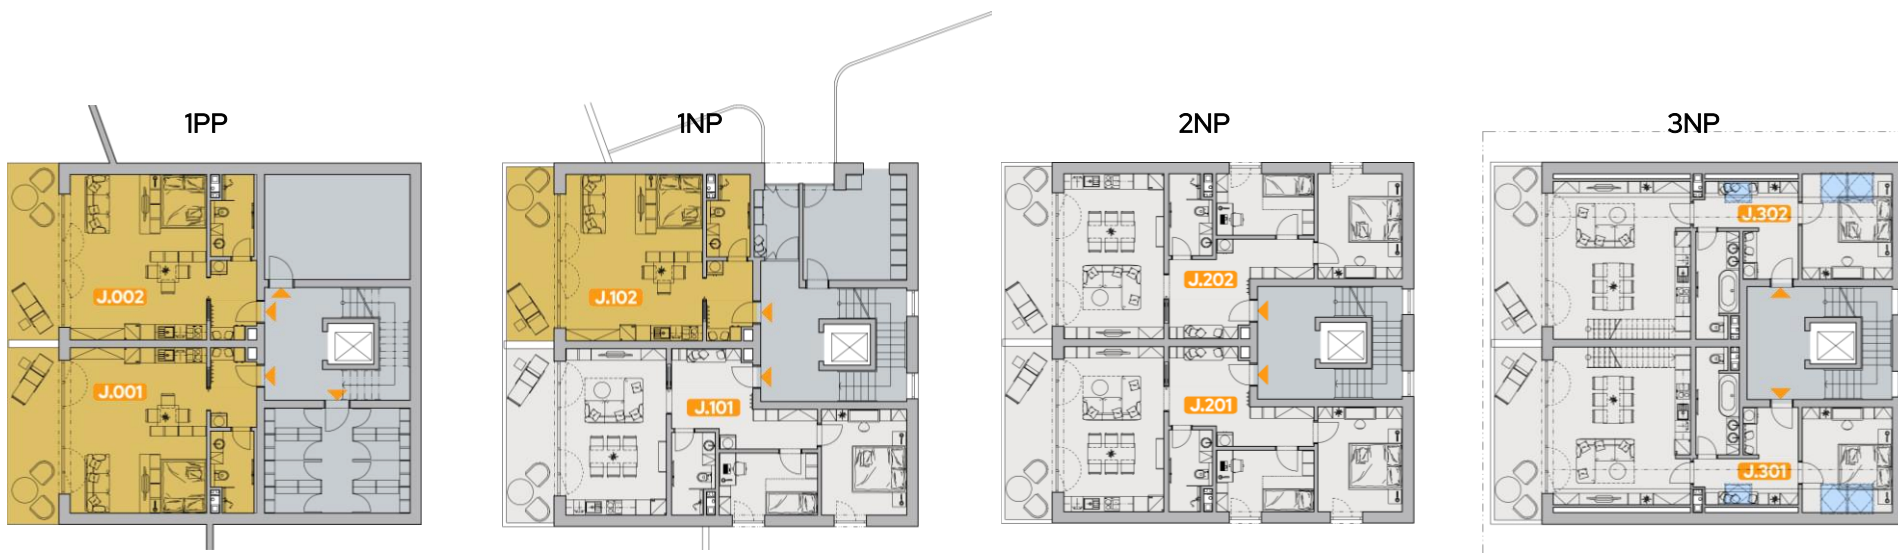

Dům J – Půdorysy

Byty J.001 – J.302 · Podlaží: 1PP, 1NP, 2NP, 3NP

Třídy bytů

Copper

Bronze

Silver

Gold

Platinum