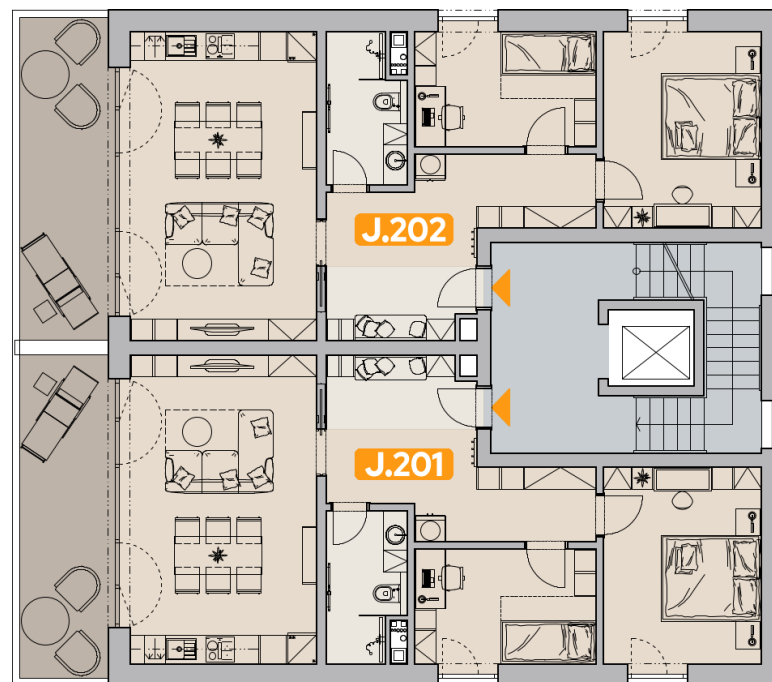

Dům J – Půdorysy 2NP

Dům J · 2. nadzemní podlaží

Dům J

Chalety CH