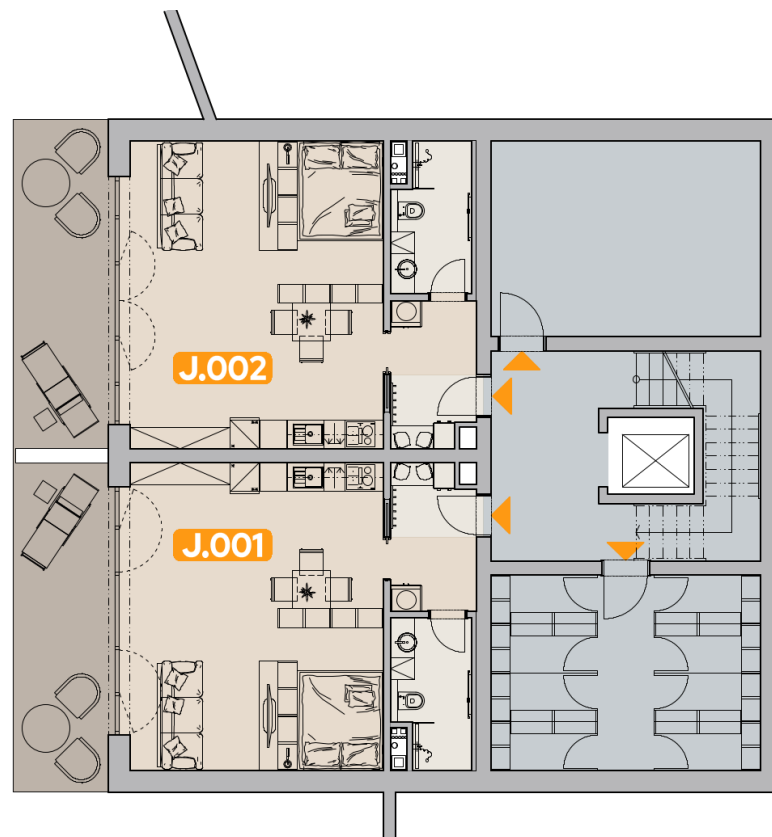

Dům J – Půdorysy 1PP

Dům J · 1. podzemní podlaží

Dům J

Chalety CH