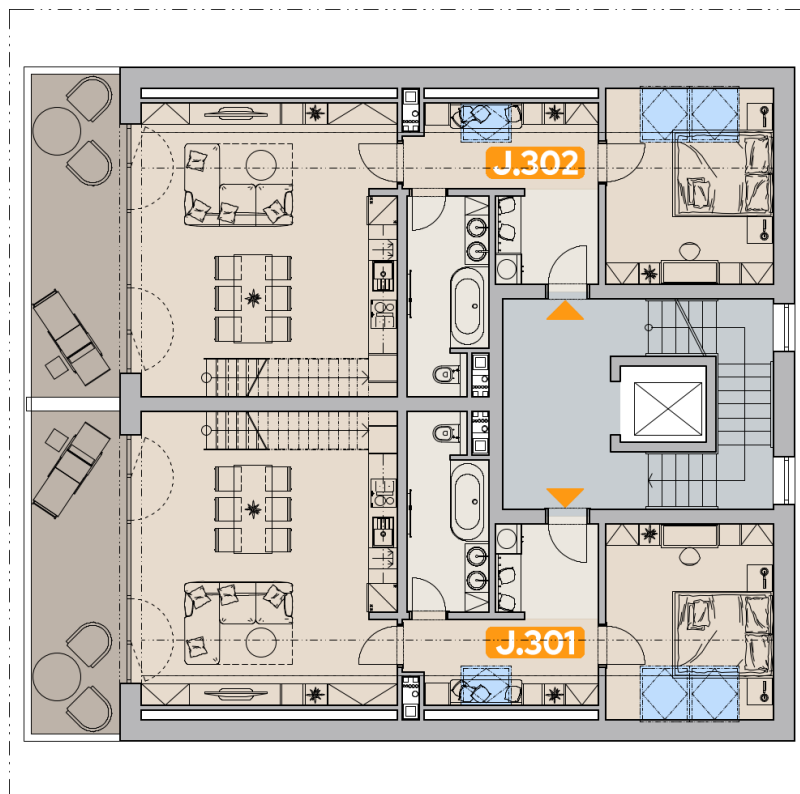

Dům J – Půdorysy 3NP

Dům J · 3. nadzemní podlaží

Dům J

Chalety CH