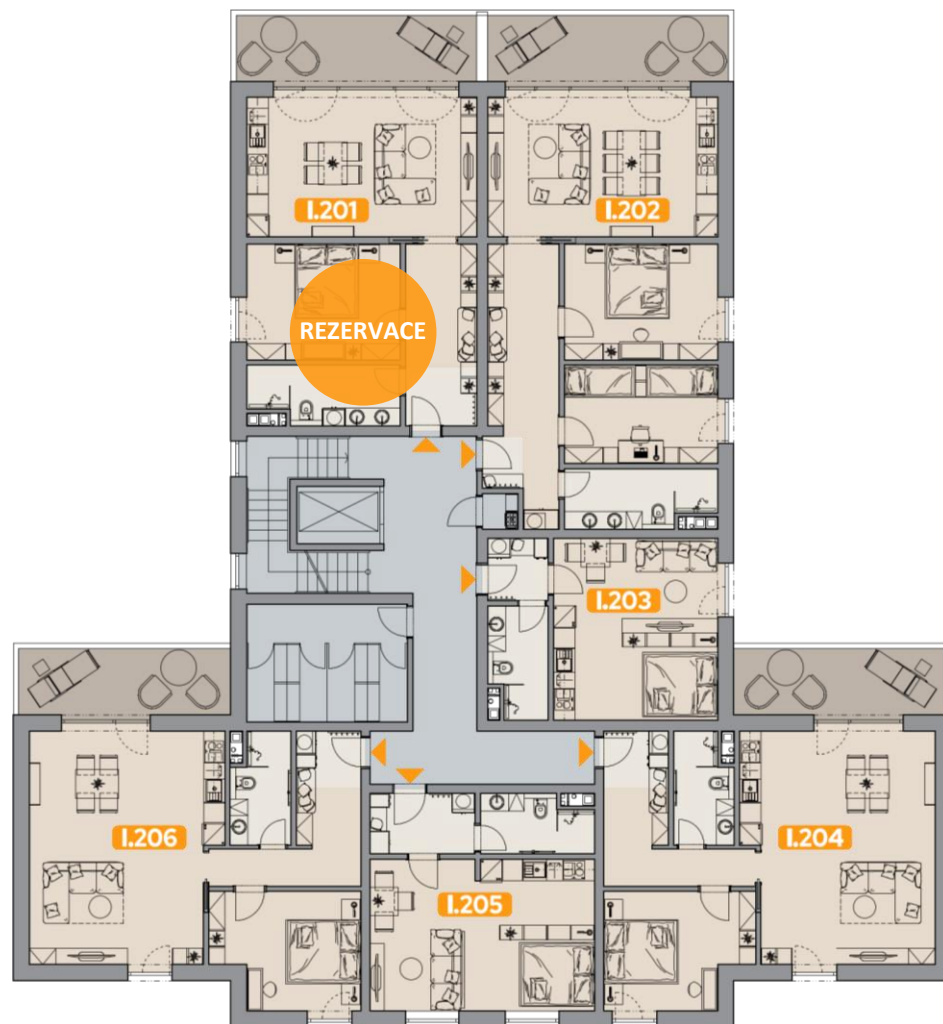

Dům I – Půdorys 2NP

Dům I · 2. nadzemní podlaží

Dům E

Dům F

Dům G

Dům H

Dům I