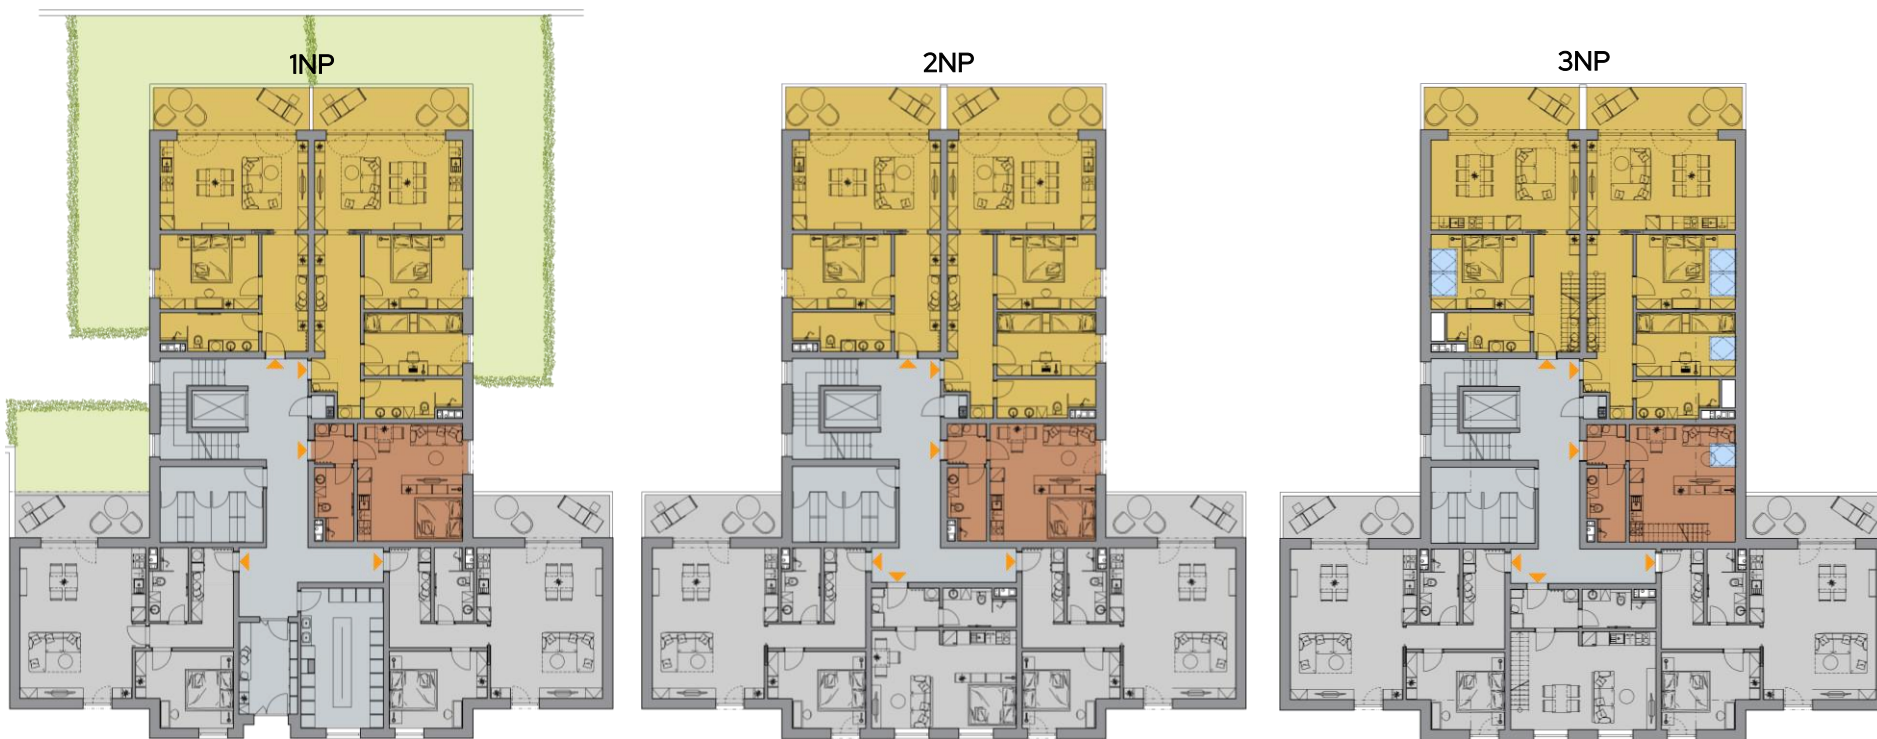

Dům I – Půdorysy

Byty I.101 – I.306 · Podlaží: 1NP, 2NP, 3NP

Třídy bytů

 Copper

 Bronze

 Silver

 Gold

 Platinum