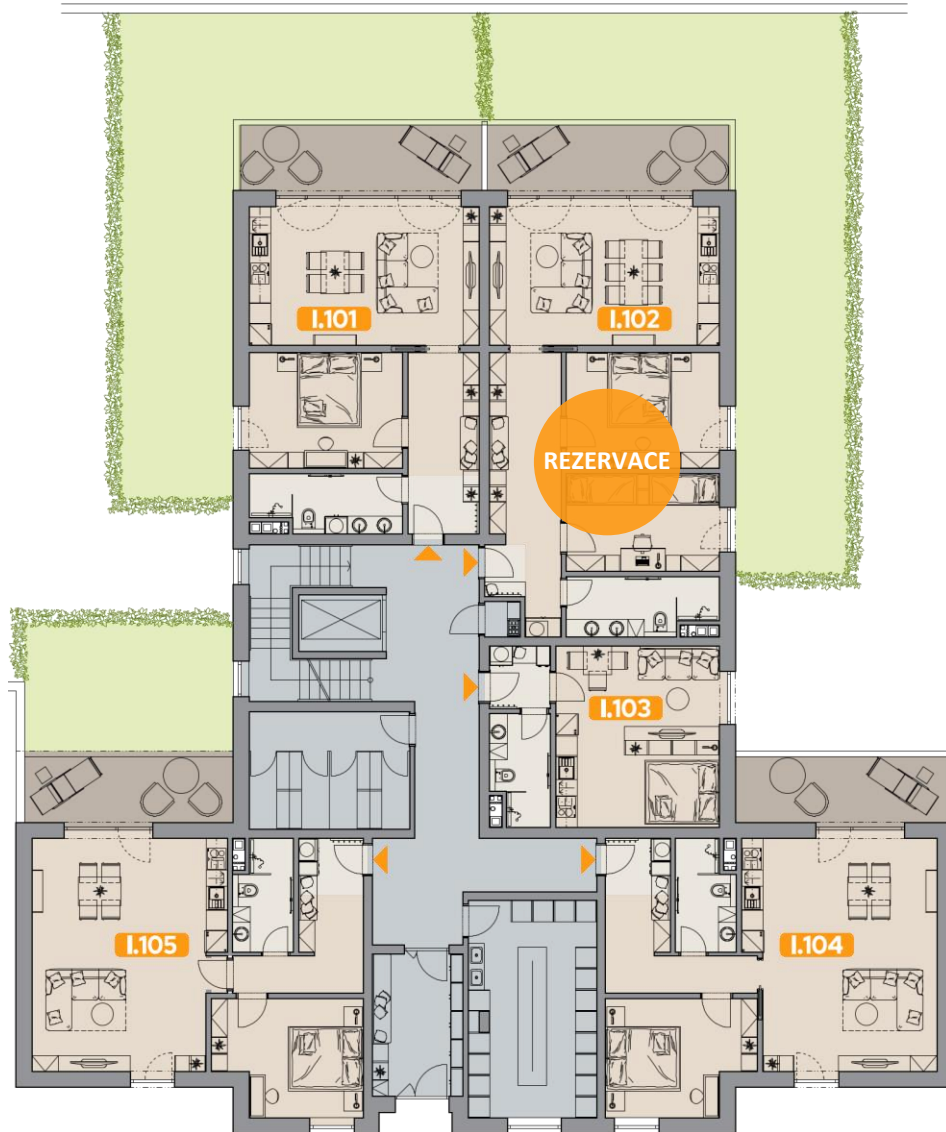

Dům I – Půdorysy

Byty I.101 – I.306 · Podlaží: 1NP, 2NP, 3NP

Třídy bytů

 Copper

 Bronze

 Silver

 Gold

 Platinum

milos@onetwotree.cz

Dům I – Půdorys 1NP

Dům I · 1. nadzemní podlaží

Dům E

Dům F

Dům G

Dům H

Dům I