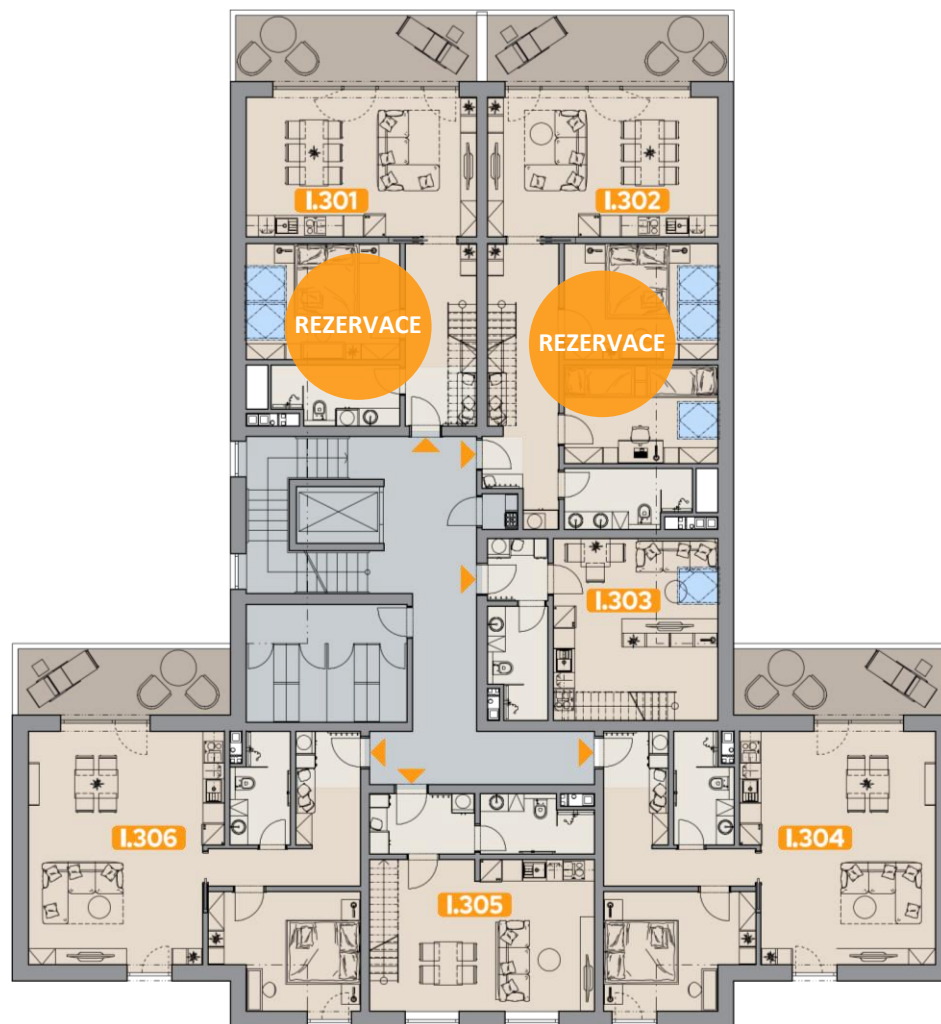

Dům I – Půdorys 3NP

Dům I · 3. nadzemní podlaží

Dům E

Dům F

Dům G

Dům H

Dům I