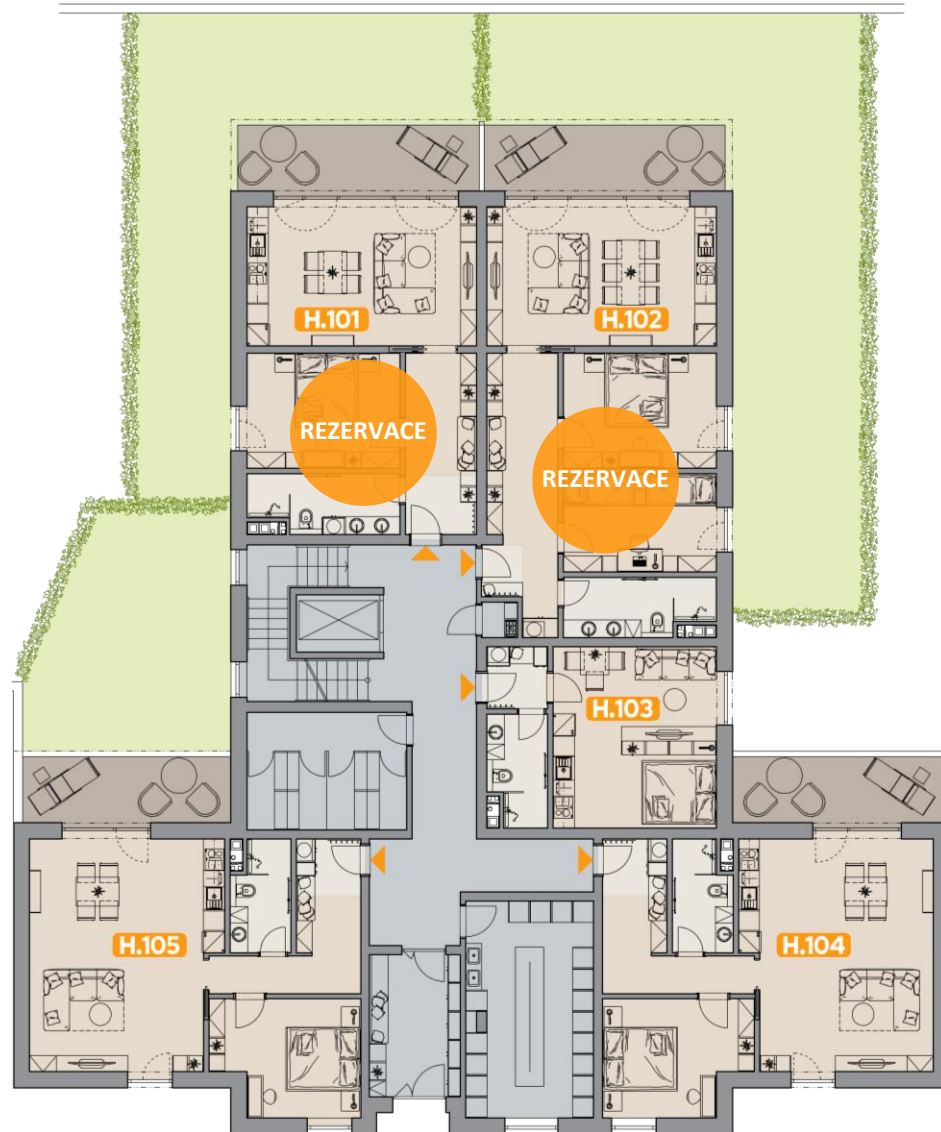

Dům H – Půdorys 1NP

Dům H · 1. nadzemní podlaží

Dům E

Dům F

Dům G

Dům H

Dům I