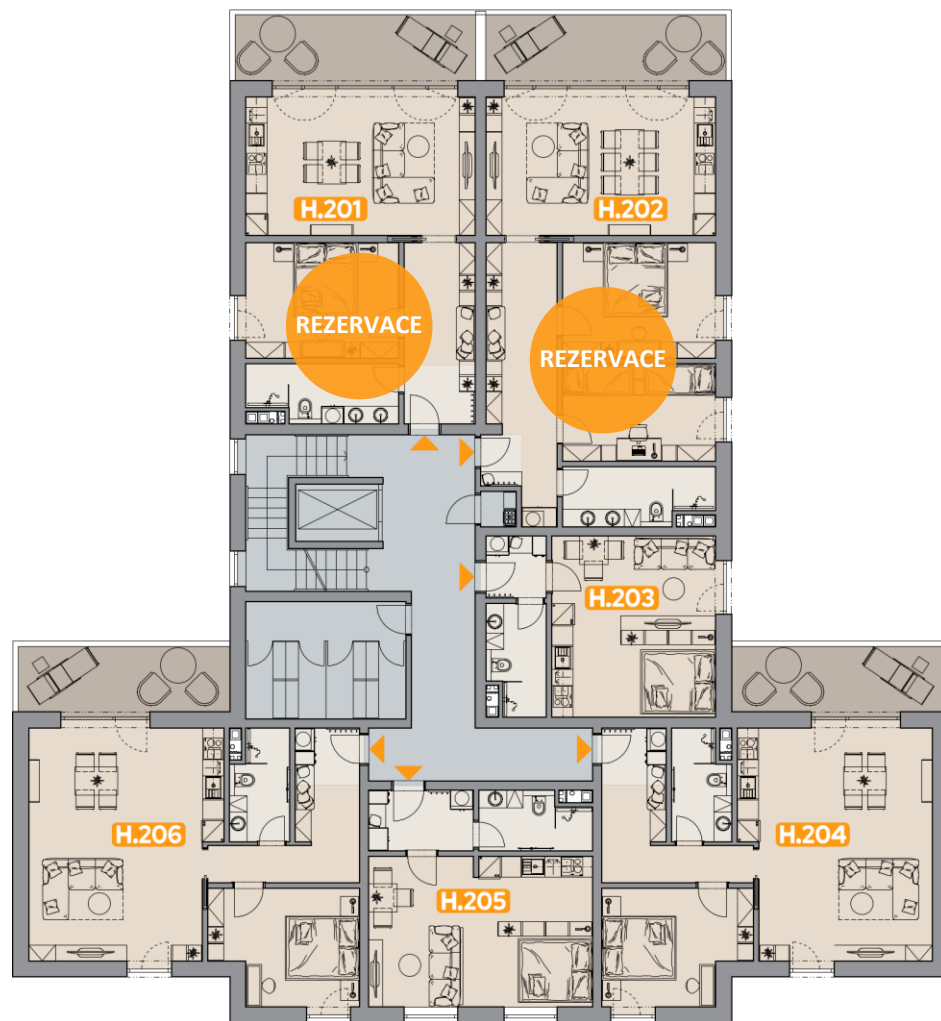

Dům H – Půdorysy 2NP

Dům H · 2. nadzemní podlaží

Dům E

Dům F

Dům G

Dům H

Dům I