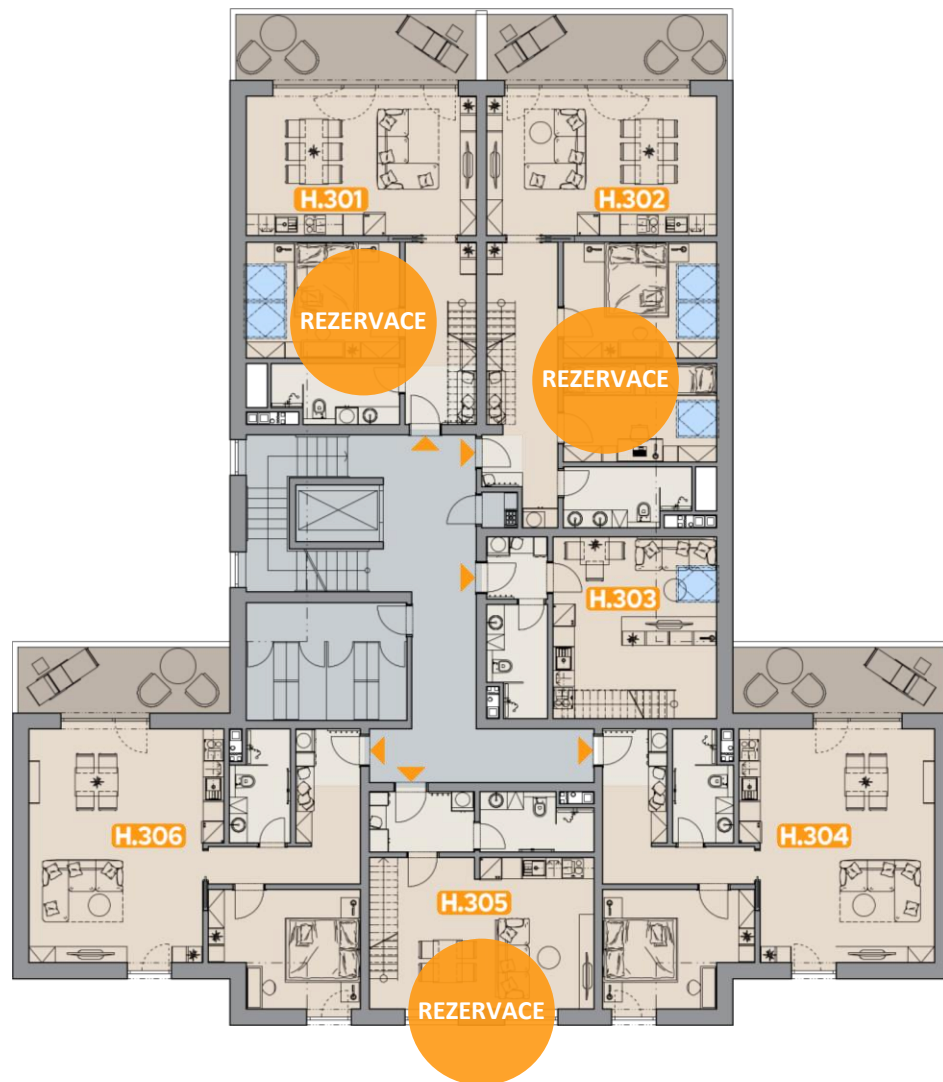

Dům H – Půdorys 3NP

Dům H · 3. nadzemní podlaží

Dům E

Dům F

Dům G

Dům H

Dům I