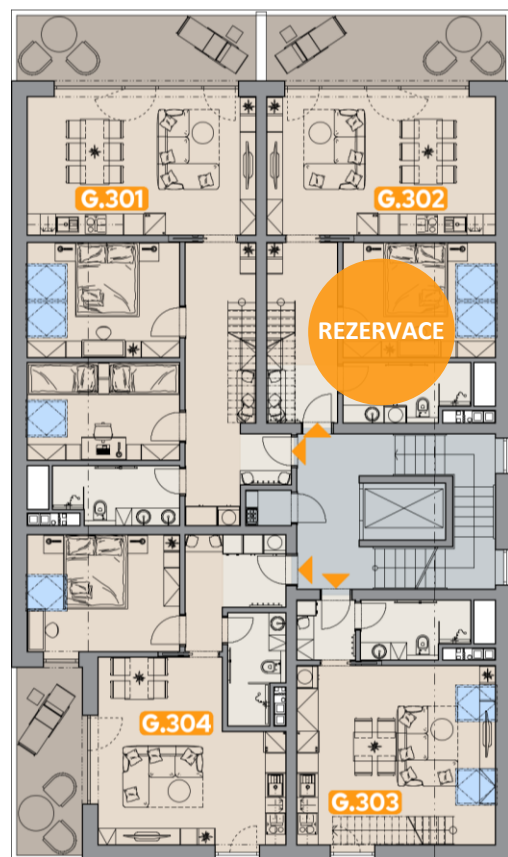

Dům G

Dům H

Dům I

Manažer prodeje

Miloš Snak

+420 737 565 929
milos@onetwotree.cz

Dům G – Půdorysy 3NP

Dům G · 3. nadzemní podlaží