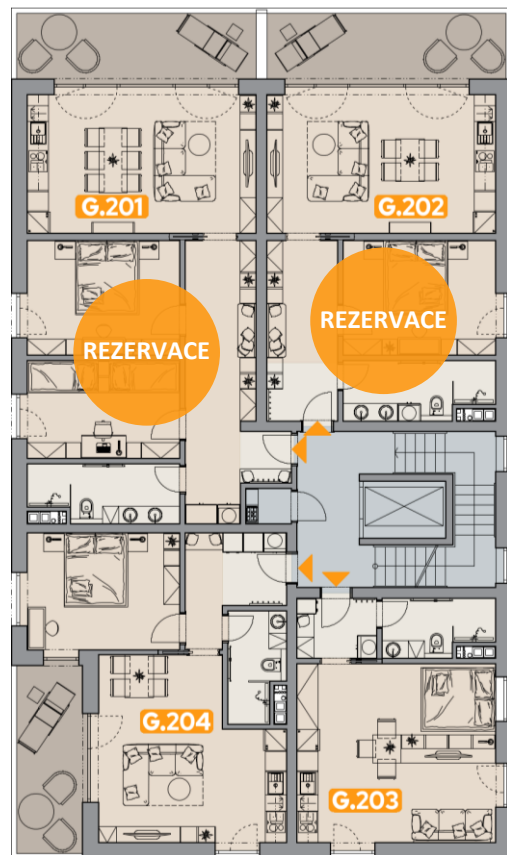

Dům I

Manažer prodeje

Miloš Snak

+420 737 565 929
milos@onetwotree.cz

Dům G – Půdorys 2NP

Dům G · 2. nadzemní podlaží

Dům E

Dům F