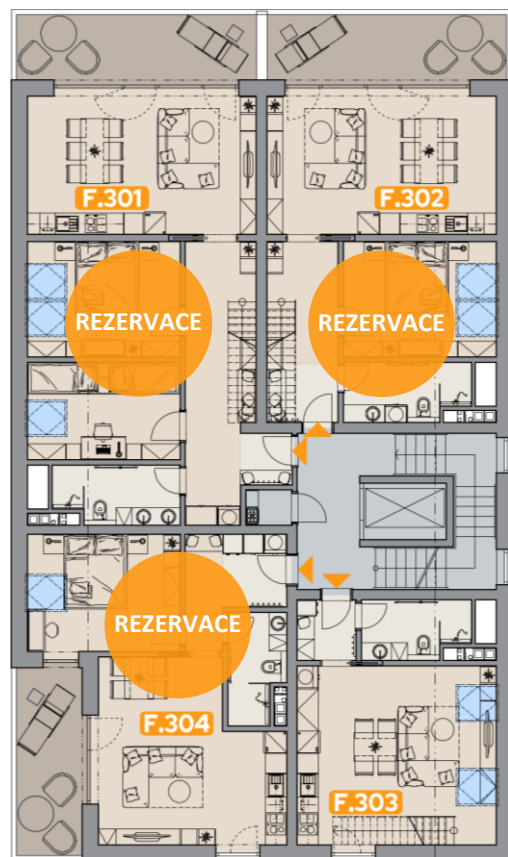

Dům F – Půdorysy 3NP

Dům F · 3. nadzemní podlaží

Dům E

Dům F

Dům G

Dům H

Dům I