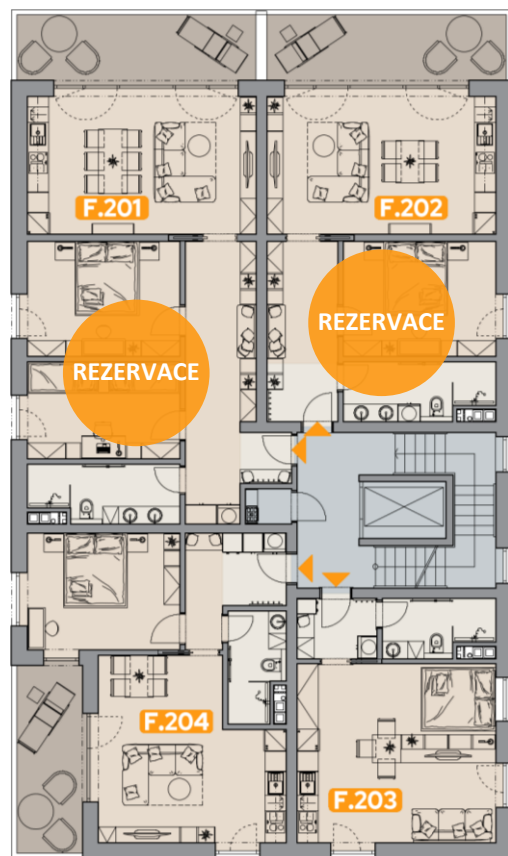

Dům F – Půdorysy 2NP

Dům F · 2. nadzemní podlaží

Dům E

Dům F

Dům G

Dům H

Dům I