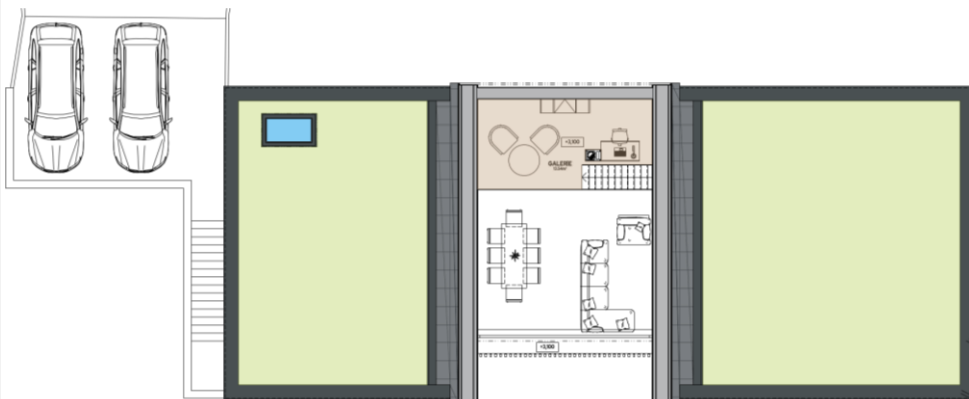

Copper Bronze Silver Gold Platinum

Podlahová plocha

162,11 m²

Celkem vč. balkonů
a teras: 225,05 m²

Balkony/Terasy

62,94 m²

Parcela

647,00 m²