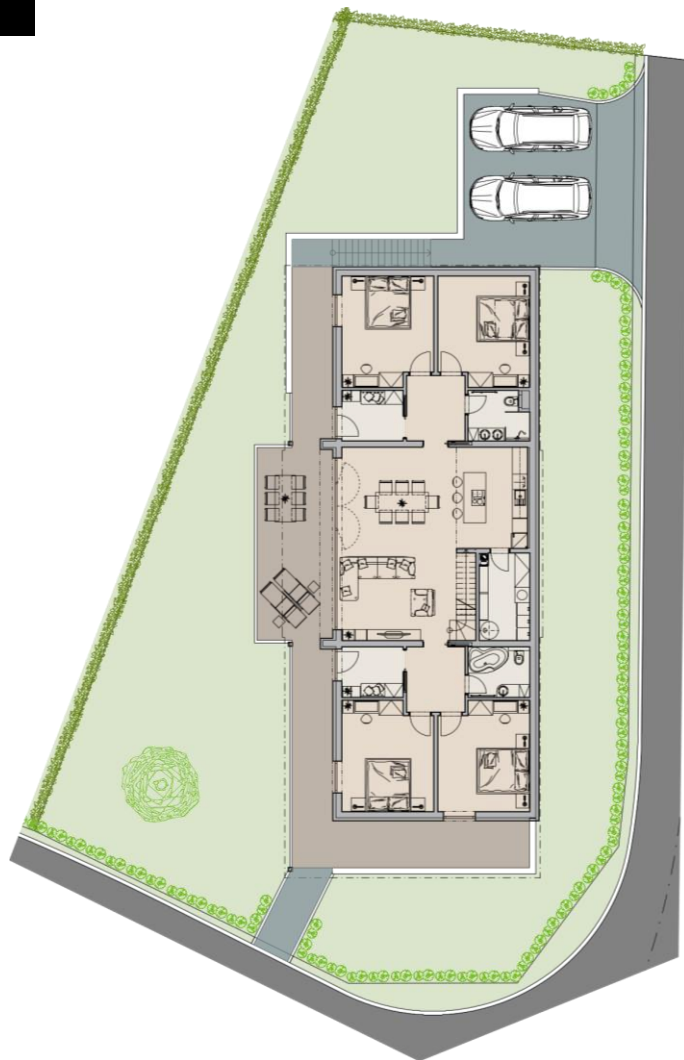

Chalet CH 4

CH 4 · 2 nadzemní podlaží · 5+KK

Situace

Copper Bronze Silver Gold Platinum

Plocha parcely

647,00 m²

Podlahová plocha

162,11 m²

Chalet CH 4

CH 4 · 1. nadzemní podlaží · 5+KK

Půdorys 1.NP

Copper Bronze Silver Gold Platinum

Podlahová plocha

162,11 m²

Celkem vč. balkonů
a teras: 225,05 m²

Balkony/Terasy

62,94 m²

Parcela

647,00 m²

Výměry místností

Číslo	Místnost	m ²
CH4-1.01	Zádvěří I	4,88 m ²
CH4-1.02	Chodba I	6,04 m ²
CH4-1.03	Ložnice I	15,43 m ²
CH4-1.04	Ložnice II	15,43 m ²
CH4-1.05	Koupelna I	4,75 m ²
CH4-1.06	Zádvěří II	4,88 m ²
CH4-1.07	Chodba II	6,04 m ²
CH4-1.08	Ložnice III	15,43 m ²
CH4-1.09	Ložnice IV	15,43 m ²
CH4-1.10	Koupelna II	4,50 m ²
CH4-1.11	Obývací pokoj + kuchyňský kout	48,98 m ²
CH4-1.12	Sklad, technická místnost	6,76 m ²