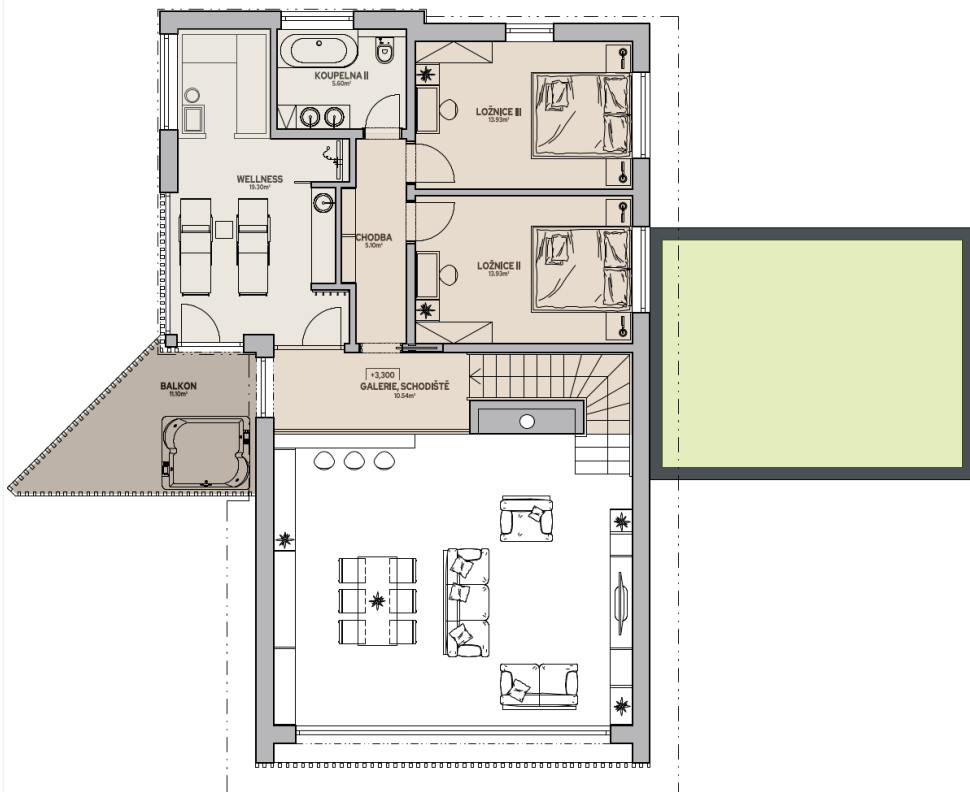

Chalet CH 1

CH1 · 1. nadzemní podlaží · 5+KK

Půdorys 1.NP

Copper Bronze Silver Gold Platinum

Podlahová plocha

173,92 m²

Celkem vč. balkonů, teras
a carportu: 271,73 m²

Balkony/Terasy

63,69 m²

Parcela

785,00 m²

Výměry místností

Číslo	Místnost	m ²
CH1-1.01	Chodba	7,70 m ²
CH1-1.02	Obývací pokoj + kuchyňský kout	54,76 m ²
CH1-1.03	Ložnice I	17,40 m ²
CH1-1.04	Šatna	6,12 m ²
CH1-1.05	Koupelna I	5,20 m ²
CH1-1.06	Skład, technická místnost	12,75 m ²
CH1-1.07	WC	1,58 m ²

Půdorys 2.NP

Copper Bronze Silver Gold Platinum

Podlahová plocha

173,92 m²

Celkem vč. balkonů, teras
a carportu: 271,73 m²

Balkony/Terasy

63,69 m²

Parcela

785,00 m²

Výměry místností

Číslo	Místnost	m ²
CH1-2.01	Galerie, schodiště	10,54 m ²
CH1-2.02	Chodba	5,10 m ²
CH1-2.03	Ložnice II	13,93 m ²
CH1-2.04	Ložnice III	13,93 m ²
CH1-2.05	Koupelna II	5,60 m ²
CH1-2.06	Wellness	19,30 m ²