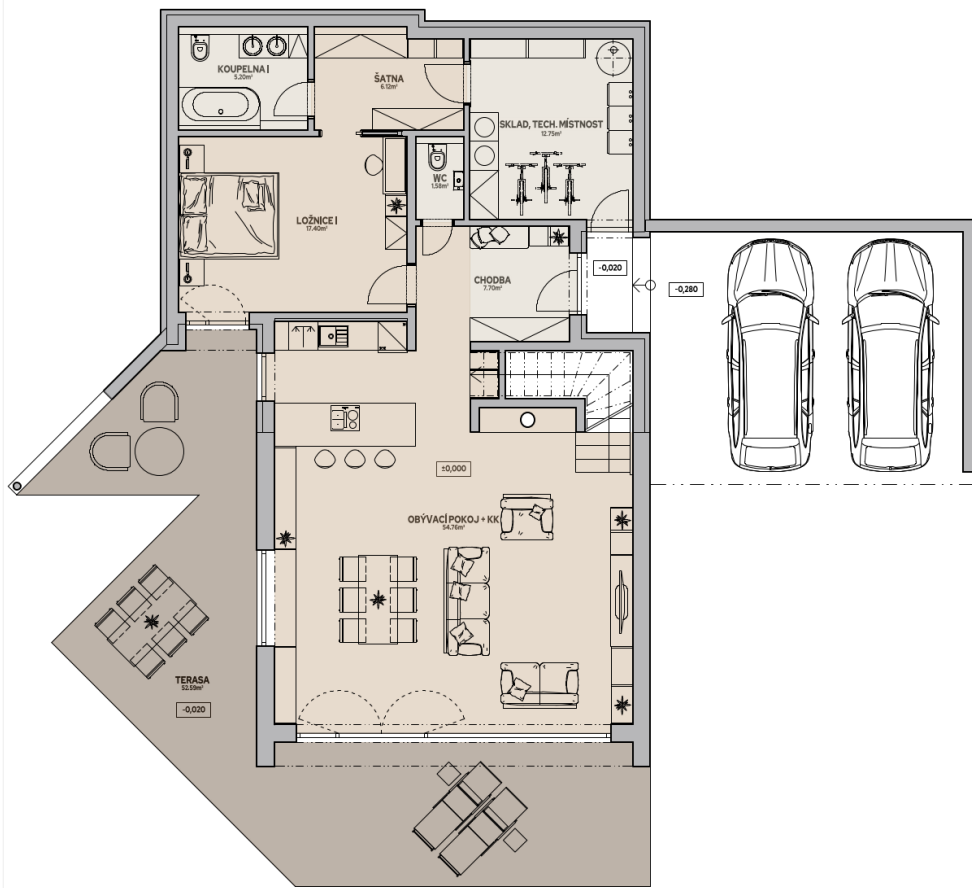

Chalet CH 1

CH1 · 2 nadzemní podlaží · 5+KK

Situace

Copper Bronze Silver Gold Platinum

Plocha parcely

785,00 m²

Podlahová plocha

173,92 m²

Chalet CH 1

CH1 · 1. nadzemní podlaží · 5+KK

Půdorys 1.NP

Copper Bronze Silver Gold Platinum

Podlahová plocha

173,92 m²

Celkem vč. balkonů, teras
a carportu: 271,73 m²

Balkony/Terasy

63,69 m²

Parcela

785,00 m²

Výměry místností

Číslo	Místnost	m ²
CH1-1.01	Chodba	7,70 m ²
CH1-1.02	Obývací pokoj + kuchyňský kout	54,76 m ²
CH1-1.03	Ložnice I	17,40 m ²
CH1-1.04	Šatna	6,12 m ²
CH1-1.05	Koupelna I	5,20 m ²
CH1-1.06	Skład, technická místnost	12,75 m ²
CH1-1.07	WC	1,58 m ²

Půdorys 2.NP

Copper Bronze Silver Gold Platinum

Podlahová plocha

173,92 m²

Celkem vč. balkonů, teras
a carportu: 271,73 m²

Balkony/Terasy

63,69 m²

Parcela