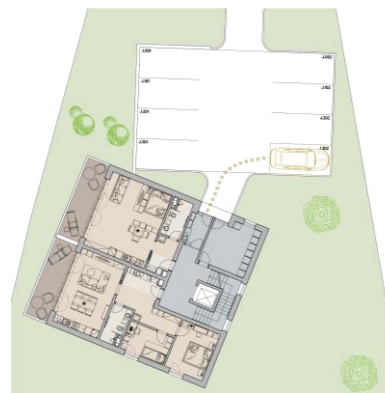

Byt J.302

Dům J · 3. nadzemní podlaží · 3+KK

Půdorys

Copper Bronze Silver Gold Platinum

Podlahová plocha

87,32 m²

Celkem vč. balkonů a teras: 99,80 m²

Balkony/Terasy

12,48 m²

Zahrada

- m²

Výměry místností

Číslo	Místnost	m ²
J.302-01	Chodba	11,27 m ²
J.302-02	Koupelna	6,65 m ²
J.302-03	Obývací pokoj + kuchyňský kout	32,81 m ²
J.302-04	Ložnice I	14,35 m ²
J.302-P1	Galerie/Pracovna	8,43 m ²
J.302-P2	Ložnice II	13,80 m ²