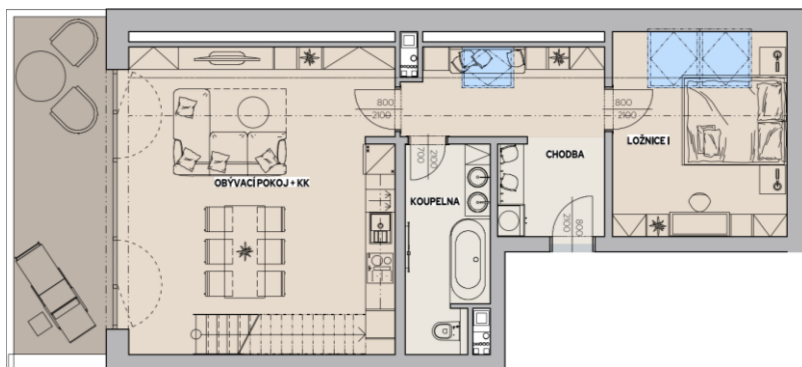

Byt J.302

Dům J · 3. nadzemní podlaží · 3+KK

Půdorys

Copper Bronze Silver Gold Platinum

Podlahová plocha

87,32 m²

Celkem vč. balkonů a teras: 99,80 m²

Balkony/Terasy

12,48 m²

Zahrada

- m²

Výměry místností

Číslo	Místnost	m ²
J.302-01	Chodba	11,27 m ²
J.302-02	Koupelna	6,65 m ²
J.302-03	Obývací pokoj + kuchyňský kout	32,81 m ²
J.302-04	Ložnice I	14,35 m ²
J.302-P1	Galerie/Pracovna	8,43 m ²
J.302-P2	Ložnice II	13,80 m ²