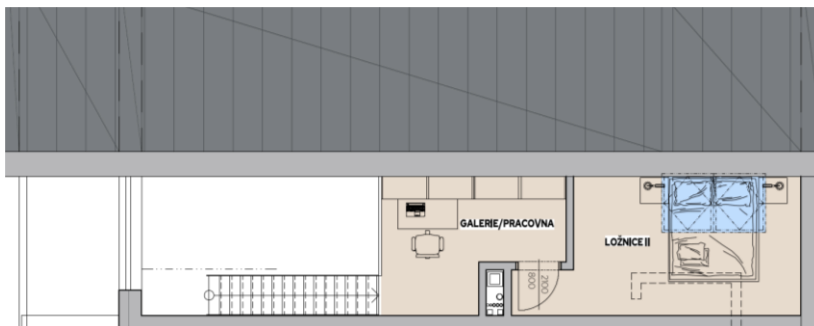

Byt J.302

Dům J · 3. nadzemní podlaží · 3+KK

Půdorys

Copper Bronze Silver Gold Platinum

Podlahová plocha

87,32 m²

Celkem vč. balkonů a teras: 99,80 m²

Balkony/Terasy

12,48 m²

Zahrada

- m²

Výměry místností

Číslo	Místnost	m ²
J.302-01	Chodba	11,27 m ²
J.302-02	Koupelna	6,65 m ²
J.302-03	Obývací pokoj + kuchyňský kout	32,81 m ²
J.302-04	Ložnice I	14,35 m ²
J.302-P1	Galerie/Pracovna	8,43 m ²
J.302-P2	Ložnice II	13,80 m ²