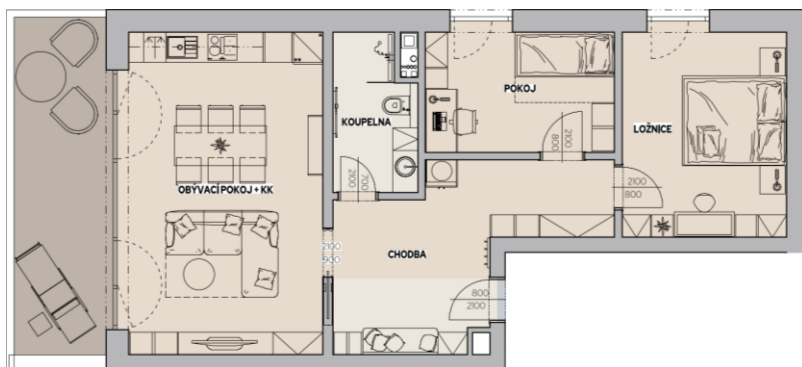

# Byt J.202

Dům J · 2. nadzemní podlaží · 3+KK

Půdorys

Copper Bronze Silver Gold Platinum

Podlahová plocha

**67,21 m<sup>2</sup>**

Celkem vč. balkonů a teras: 79,69 m<sup>2</sup>

Balkony/Terasy

**12,48 m<sup>2</sup>**

Zahrada

**- m<sup>2</sup>**

## Výměry místností

Číslo	Místnost	m <sup>2</sup>
J.202-01	Chodba	14,43 m <sup>2</sup>
J.202-02	Obývací pokoj + kuchyňský kout	25,15 m <sup>2</sup>
J.202-03	Koupelna	4,97 m <sup>2</sup>
J.202-04	Pokoj	9,12 m <sup>2</sup>
J.202-05	Ložnice	13,53 m <sup>2</sup>