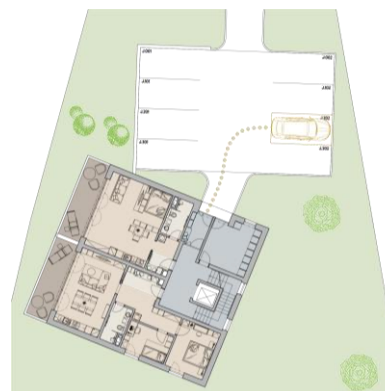

# Byt J.202

Dům J · 2. nadzemní podlaží · 3+KK

Půdorys

Copper Bronze Silver Gold Platinum

Podlahová plocha

**67,21 m<sup>2</sup>**

Celkem vč. balkonů a teras: 79,69 m<sup>2</sup>

Balkony/Terasy

**12,48 m<sup>2</sup>**

Zahrada

**- m<sup>2</sup>**

## Výměry místností

Číslo	Místnost	m <sup>2</sup>
J.202-01	Chodba	14,43 m <sup>2</sup>
J.202-02	Obývací pokoj + kuchyňský kout	25,15 m <sup>2</sup>
J.202-03	Koupelna	4,97 m <sup>2</sup>
J.202-04	Pokoj	9,12 m <sup>2</sup>
J.202-05	Ložnice	13,53 m <sup>2</sup>