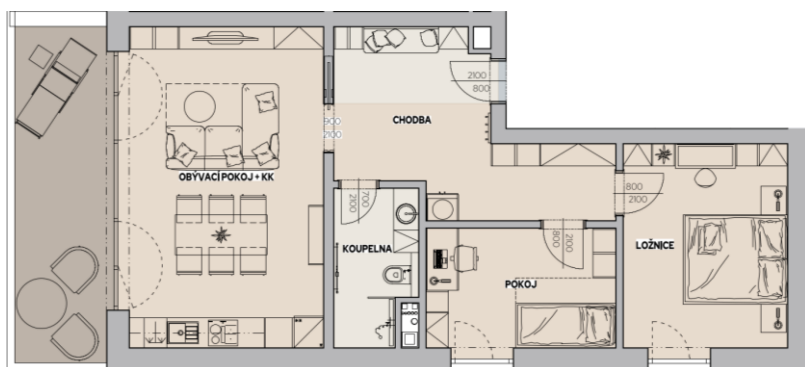

Byt J.201

Dům J · 2. nadzemní podlaží · 3+KK

Půdorys

Copper Bronze Silver Gold Platinum

Podlahová plocha

67,21 m²

Celkem vč. balkonů a teras: 79,69 m²

Balkony/Terasy

12,48 m²

Zahrada

- m²

Výměry místností

Číslo	Místnost	m ²
J.201-01	Chodba	14,43 m ²
J.201-02	Obývací pokoj + kuchyňský kout	25,15 m ²
J.201-03	Koupelna	4,97 m ²
J.201-04	Pokoj	9,12 m ²
J.201-05	Ložnice	13,53 m ²