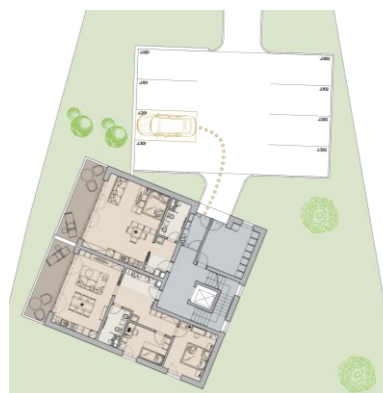

Byt J.201

Dům J · 2. nadzemní podlaží · 3+KK

Půdorys

Copper Bronze Silver Gold Platinum

Podlahová plocha

67,21 m²

Celkem vč. balkonů a teras: 79,69 m²

Balkony/Terasy

12,48 m²

Zahrada

- m²

Výměry místností

Číslo	Místnost	m ²
J.201-01	Chodba	14,43 m ²
J.201-02	Obývací pokoj + kuchyňský kout	25,15 m ²
J.201-03	Koupelna	4,97 m ²
J.201-04	Pokoj	9,12 m ²
J.201-05	Ložnice	13,53 m ²