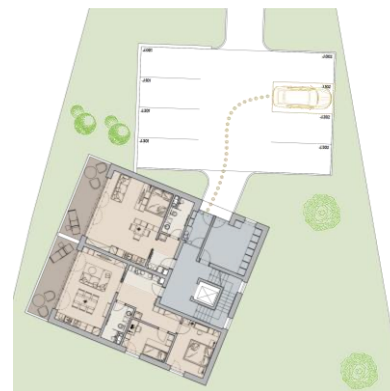

# Byt J.102

Dům J · 1. nadzemní podlaží · 1+KK

Půdorys

Copper Bronze Silver Gold Platinum

Podlahová plocha

**44,49 m<sup>2</sup>**

Celkem vč. balkonů a teras: 56,97 m<sup>2</sup>

Balkony/Terasy

**12,48 m<sup>2</sup>**

Zahrada

**- m<sup>2</sup>**

## Výměry místností

Číslo	Místnost	m <sup>2</sup>
J.102-01	Chodba	5,33 m <sup>2</sup>
J.102-02	Koupelna	4,97 m <sup>2</sup>
J.102-03	Obývací pokoj + kuchyňský kout	34,19 m <sup>2</sup>

Parkovací stání J.102