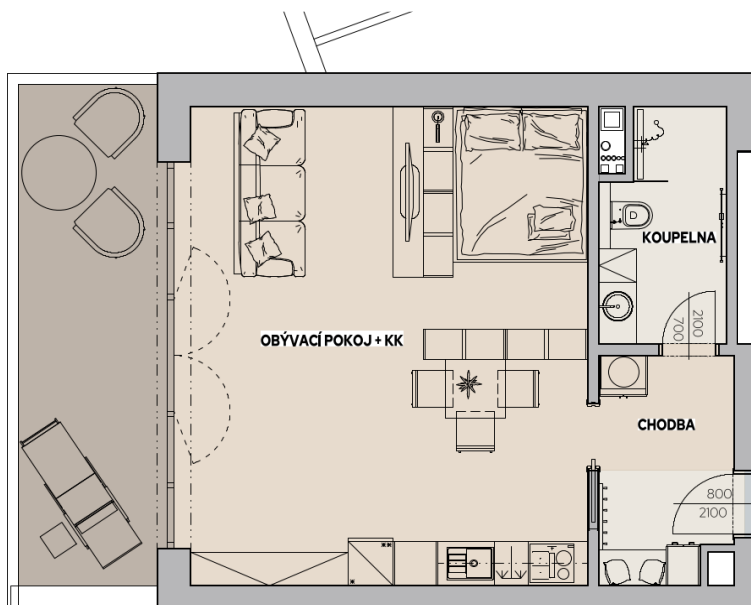

# Byt J.102

Dům J · 1. nadzemní podlaží · 1+KK

Půdorys

Copper Bronze Silver Gold Platinum

Podlahová plocha

**44,49 m<sup>2</sup>**

Celkem vč. balkonů a teras: 56,97 m<sup>2</sup>

Balkony/Terasy

**12,48 m<sup>2</sup>**

Zahrada

**- m<sup>2</sup>**

## Výměry místností

Číslo	Místnost	m <sup>2</sup>
J.102-01	Chodba	5,33 m <sup>2</sup>
J.102-02	Koupelna	4,97 m <sup>2</sup>
J.102-03	Obývací pokoj + kuchyňský kout	34,19 m <sup>2</sup>

Parkovací stání J.102