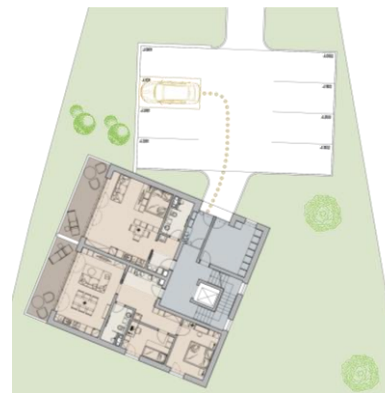

Byt J.101

Dům J · 1. nadzemní podlaží · 3+KK

Půdorys

Copper Bronze Silver Gold Platinum

Podlahová plocha

67,21 m²

Celkem vč. balkonů a teras: 79,69 m²

Balkony/Terasy

12,48 m²

Zahrada

- m²

Výměry místností

Číslo	Místnost	m ²
J.101-01	Chodba	14,43 m ²
J.101-02	Obývací pokoj + kuchyňský kout	25,15 m ²
J.101-03	Koupelna	4,97 m ²
J.101-04	Pokoj	9,12 m ²
J.101-05	Ložnice	13,53 m ²