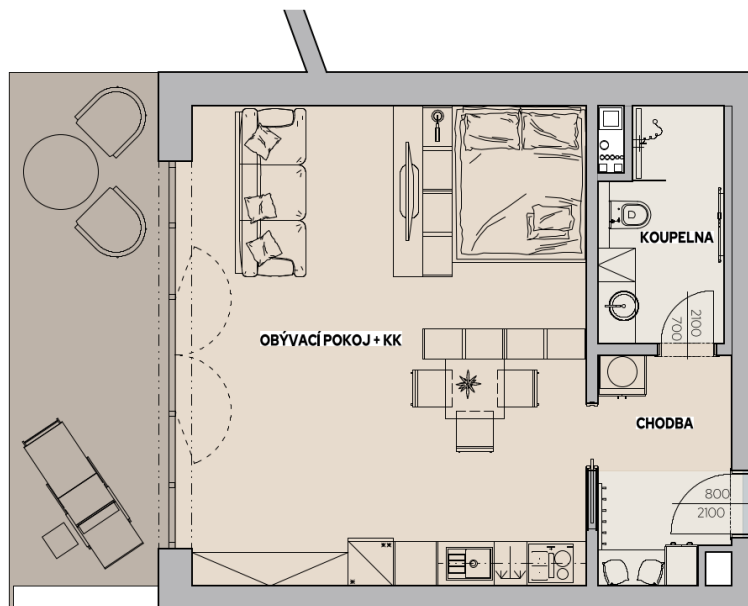

# Byt J.002

Dům J · 1. podzemní podlaží · 1+KK

Půdorys

Copper Bronze Silver Gold Platinum

Podlahová plocha

**44,49 m<sup>2</sup>**

Celkem vč. balkonů a teras: 56,97 m<sup>2</sup>

Balkony/Terasy

**12,48 m<sup>2</sup>**

Zahrada

- m<sup>2</sup>

## Výměry místností

Číslo	Místnost	m <sup>2</sup>
J.002-01	Chodba	5,33 m <sup>2</sup>
J.002-02	Koupelna	4,97 m <sup>2</sup>
J.002-03	Obývací pokoj + kuchyňský kout	34,19 m <sup>2</sup>

Parkovací stání J.002