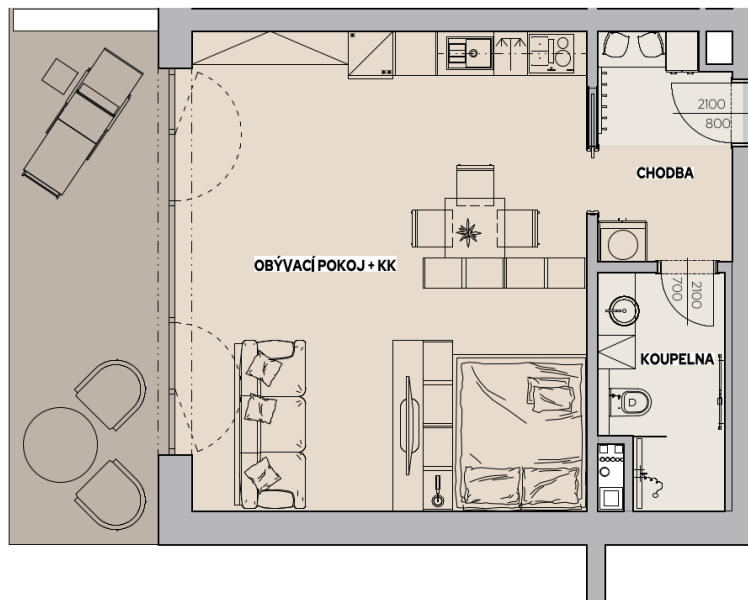

Byt J.001

Dům J · 1. podzemní podlaží · 1+KK

Půdorys

Copper Bronze Silver Gold Platinum

Podlahová plocha

44,49 m²

Celkem vč. balkonů a teras: 56,97 m²

Balkony/Terasy

12,48 m²

Zahrada

- m²

Výměry místností

Číslo	Místnost	m ²
J.001-01	Chodba	5,33 m ²
J.001-02	Koupelna	4,97 m ²
J.001-03	Obývací pokoj + kuchyňský kout	34,19 m ²

Parkovací stání J.001

Skladovací kóje J.001

Dům J