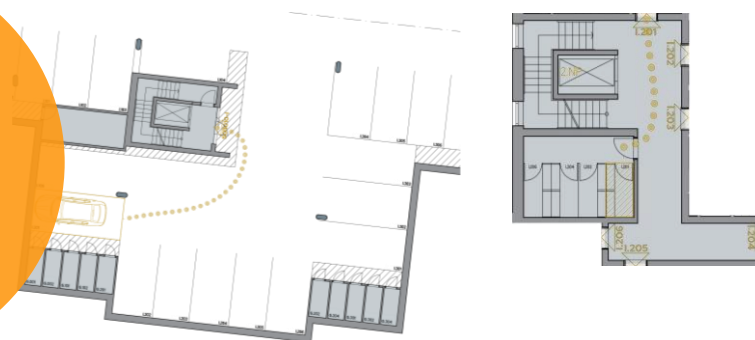

Výměry místností

Číslo	Místnost	m²
I.201-01	Chodba	10,20 m²
I.201-02	Koupelna	6,75 m²
I.201-03	Ložnice	13,97 m²
I.201-04	Obývací pokoj + kuchyňský kout	25,15 m²

REZERVACE