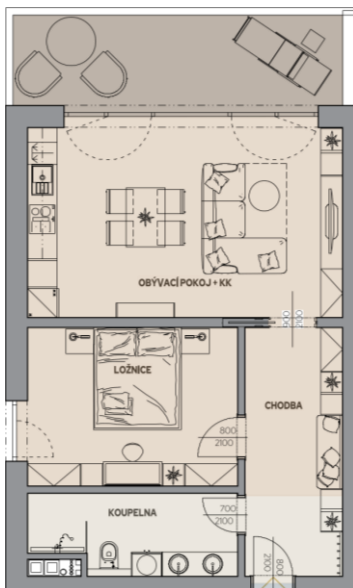

# Byt I.201

Dům I · 2. nadzemní podlaží · 2+KK

Půdorys

Copper Bronze Silver Gold Platinum

Podlahová plocha

**56,08 m<sup>2</sup>**

Celkem vč. balkonů a teras: 68,57 m<sup>2</sup>

Balkony/Terasy

**12,49 m<sup>2</sup>**

Zahrada

- m<sup>2</sup>

## Výměry místností

Číslo	Místnost	m <sup>2</sup>
I.201-01	Chodba	10,20 m <sup>2</sup>
I.201-02	Koupelna	6,75 m <sup>2</sup>
I.201-03	Ložnice	13,97 m <sup>2</sup>
I.201-04	Obývací pokoj + kuchyňský kout	25,15 m <sup>2</sup>