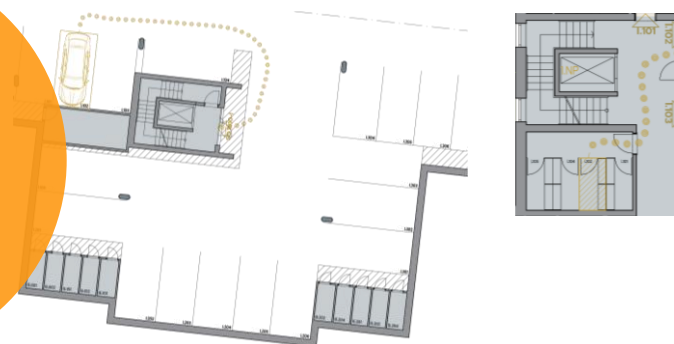

Výměry místností

Číslo	Místnost	m²
I.102-01	Chodba	14,93 m²
I.102-02	Koupelna	6,75 m²
I.102-03	Pokoj	11,82 m²
I.102-04	Ložnice	13,97 m²
I.102-05	Obývací pokoj + kuchyňský kout	25,15 m²

REZERVACE