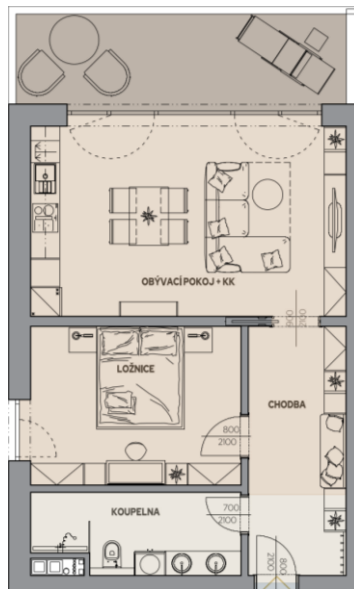

Byt H.201

Dům H · 2. nadzemní podlaží · 2+KK

Půdorys

Copper Bronze Silver Gold Platinum

Podlahová plocha

56,08 m²

Celkem vč. balkonů a teras: 68,57 m²

Balkony/Terasy

12,49 m²

Zahrada

- m²

Výměry místností

Číslo	Místnost	m ²
H.201-01	Chodba	10,20 m ²
H.201-02	Koupelna	6,75 m ²
H.201-03	Ložnice	13,97 m ²
H.201-04	Obývací pokoj + kuchyňský kout	25,15 m ²

Parkovací stání H.201