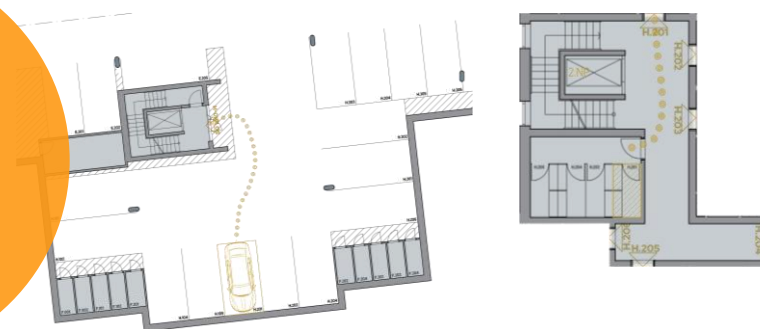

Byt H.201

Dům H · 2. nadzemní podlaží · 2+KK

Půdorys

Copper Bronze Silver Gold Platinum

Podlahová plocha

56,08 m²

Celkem vč. balkonů a teras: 68,57 m²

Balkony/Terasy

12,49 m²

Zahrada

- m²

Výměry místností

Číslo	Místnost	m ²
H.201-01	Chodba	10,20 m ²
H.201-02	Koupelna	6,75 m ²
H.201-03	Ložnice	13,97 m ²
H.201-04	Obývací pokoj + kuchyňský kout	25,15 m ²

Parkovací stání H.201