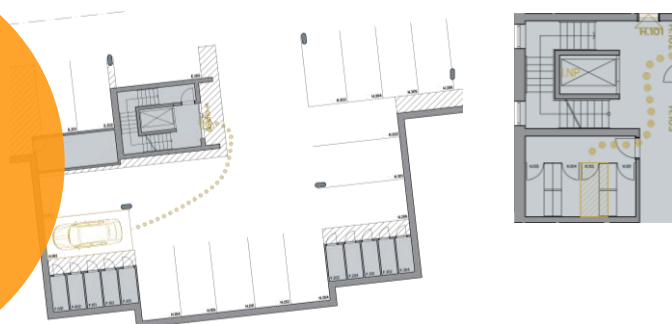

Výměry místností

Číslo	Místnost	m²
H.102-01	Chodba	14,93 m²
H.102-02	Koupelna	6,75 m²
H.102-03	Pokoj	11,82 m²
H.102-04	Ložnice	13,97 m²
H.102-05	Obývací pokoj + kuchyňský kout	25,15 m²

REZERVACE