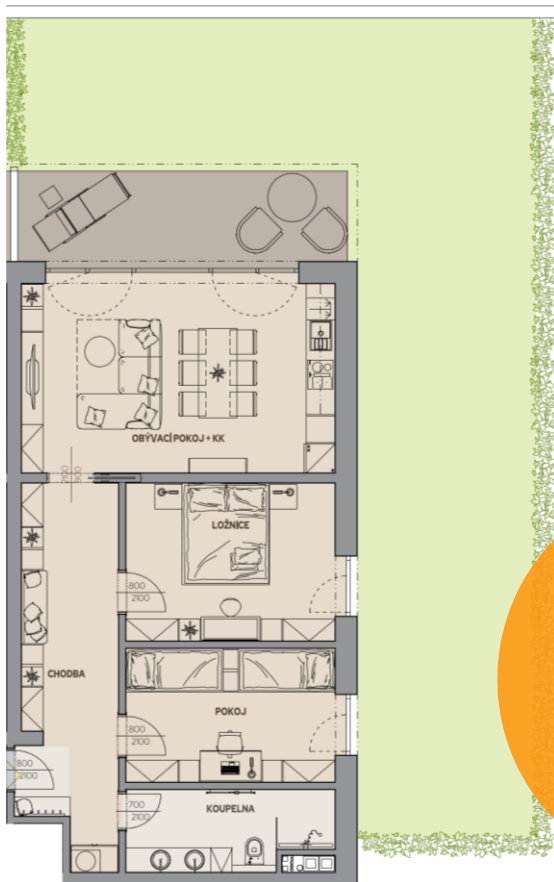

Byt H.102

Dům H · 1. nadzemní podlaží · 3+KK

Copper Bronze Silver **Gold** Platinum

Půdorys

Podlahová plocha

72,63 m²

Celkem vč. balkonů a teras: 85,12 m²

Balkony/Terasy

12,49 m²

Zahrada

84,41 m²

Výměry místností

Číslo	Místnost	m ²
H.102-01	Chodba	14,93 m ²
H.102-02	Koupelna	6,75 m ²
H.102-03	Pokoj	11,82 m ²
H.102-04	Ložnice	13,97 m ²
H.102-05	Obývací pokoj + kuchyňský kout	25,15 m ²