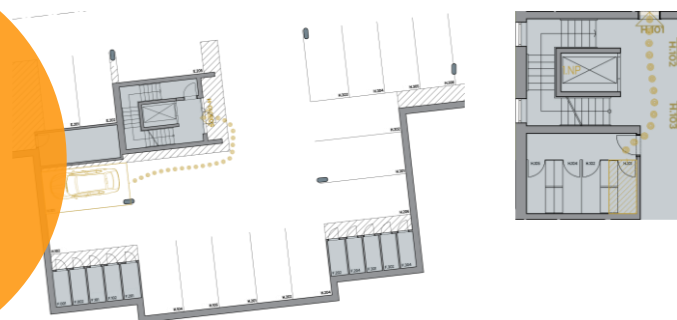

Byt H.101

Dům H · 1. nadzemní podlaží · 2+KK

Půdorys

Copper Bronze Silver Gold Platinum

Podlahová plocha

56,08 m²

Celkem vč. balkonů a teras: 68,57 m²

Balkony/Terasy

12,49 m²

Zahrada

59,19 m²

Výměry místností

Číslo	Místnost	m ²
H.101-01	Chodba	10,20 m ²
H.101-02	Koupelna	6,75 m ²
H.101-03	Ložnice	13,97 m ²
H.101-04	Obývací pokoj + kuchyňský kout	25,15 m ²

REZERVACE

Parkovací stání H.101