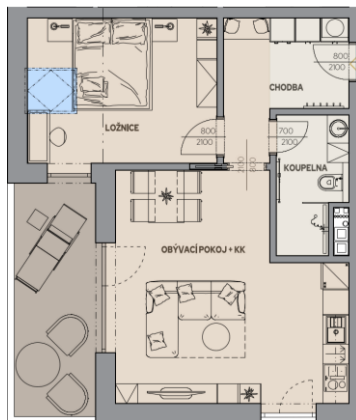

Byt F.304

Dům F · 3. nadzemní podlaží · 2+KK

Půdorys

Copper Bronze Silver Gold Platinum

Podlahová plocha

50,37 m²

Celkem vč. balkonů a teras: 60,18 m²

Balkony/Terasy

9,81 m²

Zahrada

- m²

Výměry místností

Číslo	Místnost	m ²
F.304-01	Chodba	7,15 m ²
F.304-02	Koupelna	4,72 m ²
F.304-03	Obývací pokoj + kuchyňský kout	24,31 m ²
F.304-04	Ložnice	14,19 m ²

Parkovací stání **F.304**