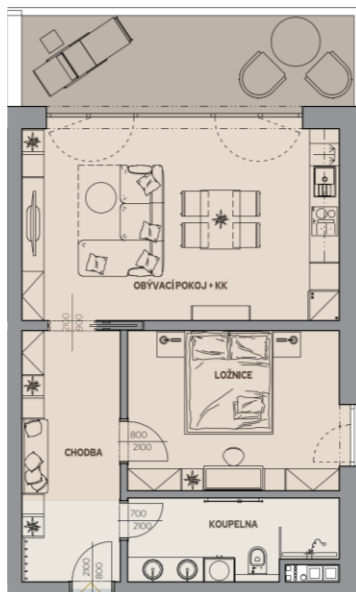

Byt F.202

Dům F · 2. nadzemní podlaží · 2+KK

Půdorys

Copper Bronze Silver Gold Platinum

Podlahová plocha

56,08 m²

Celkem vč. balkonů a teras: 68,57 m²

Balkony/Terasy

12,49 m²

Zahrada

- m²

Výměry místností

| Číslo | Místnost | m ² |
|----------|--------------------------------|----------------------|
| F.202-01 | Chodba | 10,20 m ² |
| F.202-02 | Koupelna | 6,75 m ² |
| F.202-03 | Ložnice | 13,97 m ² |
| F.202-04 | Obývací pokoj + kuchyňský kout | 25,15 m ² |