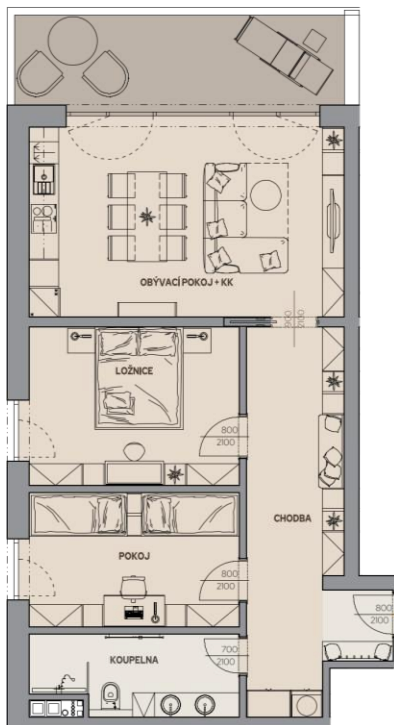

# Byt F.201

Dům F · 2. nadzemní podlaží · 3+KK

Půdorys

Copper Bronze Silver Gold Platinum

Podlahová plocha

**74,50 m<sup>2</sup>**

Celkem vč. balkonů a teras: 86,99 m<sup>2</sup>

Balkony/Terasy

**12,49 m<sup>2</sup>**

Zahrada

- m<sup>2</sup>

## Výměry místností

Číslo	Místnost	m <sup>2</sup>
F.201-01	Chodba	16,80 m <sup>2</sup>
F.201-02	Koupelna	6,75 m <sup>2</sup>
F.201-03	Pokoj	11,82 m <sup>2</sup>
F.201-04	Ložnice	13,97 m <sup>2</sup>
F.201-05	Obývací pokoj + kuchyňský kout	25,15 m <sup>2</sup>