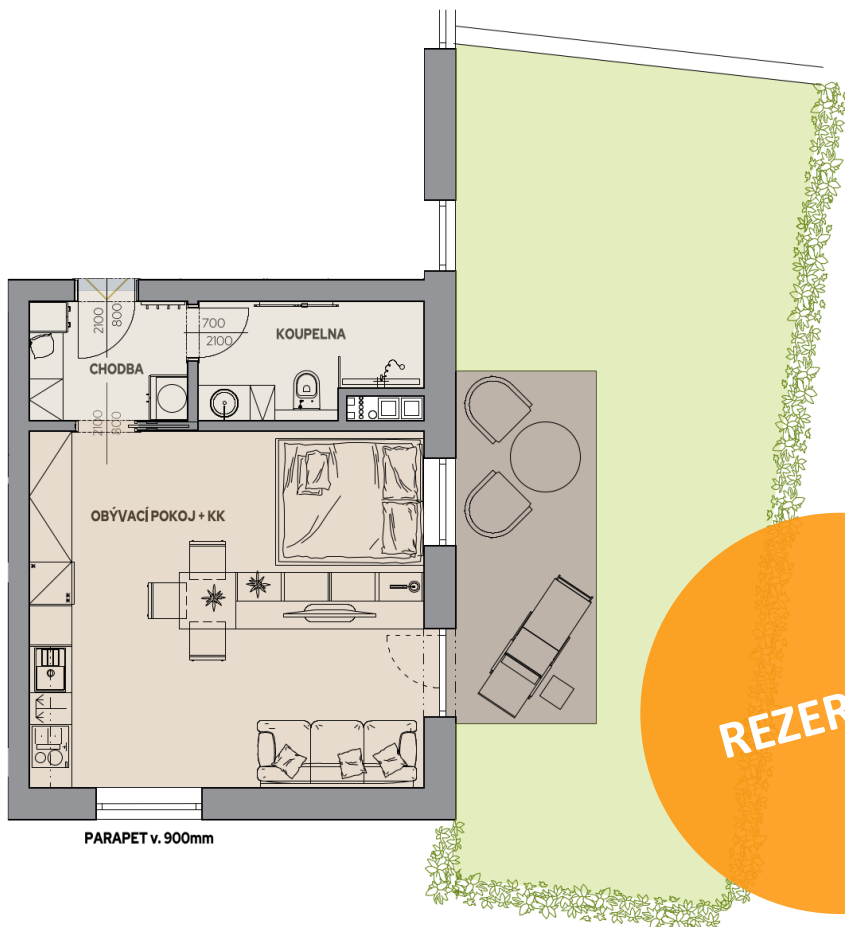

# Byt F.103

Dům F · 1. nadzemní podlaží · 1+KK

Copper Bronze Silver Gold Platinum

Půdorys

Podlahová plocha

**36,98 m<sup>2</sup>**

Celkem vč. balkonů a teras: 47,15 m<sup>2</sup>

Balkony/Terasy

**10,17 m<sup>2</sup>**

Zahrada

**43,50 m<sup>2</sup>**

## Výměry místností

Číslo	Místnost	m <sup>2</sup>
F.103-01	Chodba	3,82 m <sup>2</sup>
F.103-02	Koupelna	4,88 m <sup>2</sup>
F.103-03	Obývací pokoj + kuchyňský kout	28,28 m <sup>2</sup>

REZERVACE

Parkovací stání F.103