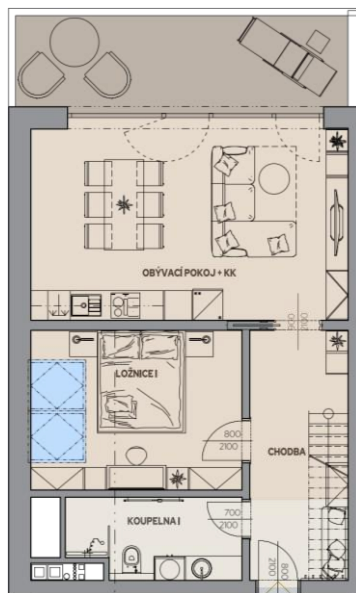

Byt E.201

Dům E · 2. nadzemní podlaží · 3+KK

Půdorys

REZERVACE

Copper Bronze Silver Gold Platinum

Podlahová plocha

87,31 m²

Celkem vč. balkonů a teras: 99,80 m²

Balkony/Terasy

12,49 m²

Zahrada

- m²

Výměry místností

Číslo	Místnost	m ²
E.201-01	Chodba	10,20 m ²
E.201-02	Koupelna I	5,70 m ²
E.201-03	Ložnice I	13,97 m ²
E.201-04	Obývací pokoj + kuchyňský kout	25,15 m ²
E.201-P1	Galerie	14,38 m ²
E.201-P2	Ložnice II	10,25 m ²
E.201-P3	Koupelna II	7,65 m ²