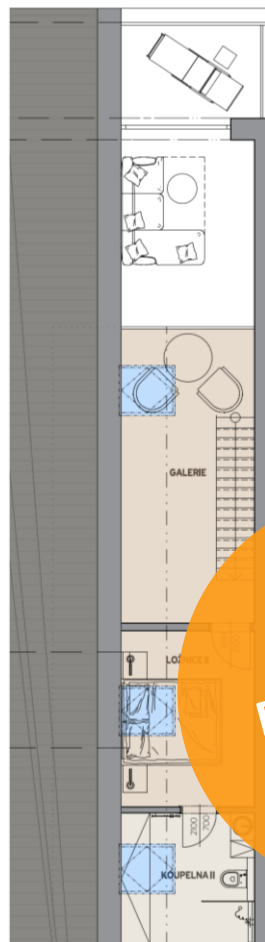

Byt E.201

Dům E · 2. nadzemní podlaží · 3+KK

Půdorys

REZERVACE

Copper Bronze Silver Gold Platinum

Podlahová plocha

87,31 m²

Celkem vč. balkonů a teras: 99,80 m²

Balkony/Terasy

12,49 m²

Zahrada

- m²

Výměry místností

Číslo	Místnost	m ²
E.201-01	Chodba	10,20 m ²
E.201-02	Koupelna I	5,70 m ²
E.201-03	Ložnice I	13,97 m ²
E.201-04	Obývací pokoj + kuchyňský kout	25,15 m ²
E.201-P1	Galerie	14,38 m ²
E.201-P2	Ložnice II	10,25 m ²
E.201-P3	Koupelna II	7,65 m ²