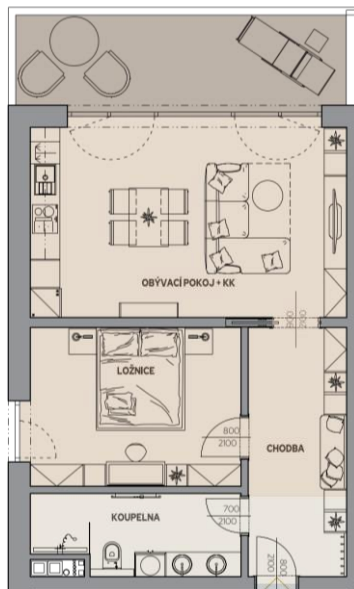

# Byt E.101

Dům E · 1. nadzemní podlaží · 2+KK

Půdorys

Copper Bronze Silver Gold Platinum

Podlahová plocha

**56,08 m<sup>2</sup>**

Celkem vč. balkonů a teras: 68,57 m<sup>2</sup>

Balkony/Terasy

**12,49 m<sup>2</sup>**

Zahrada

- m<sup>2</sup>

## Výměry místností

Číslo	Místnost	m <sup>2</sup>
E.101-01	Chodba	10,20 m <sup>2</sup>
E.101-02	Koupelna	6,75 m <sup>2</sup>
E.101-03	Ložnice	13,97 m <sup>2</sup>
E.101-04	Obývací pokoj + kuchyňský kout	25,15 m <sup>2</sup>