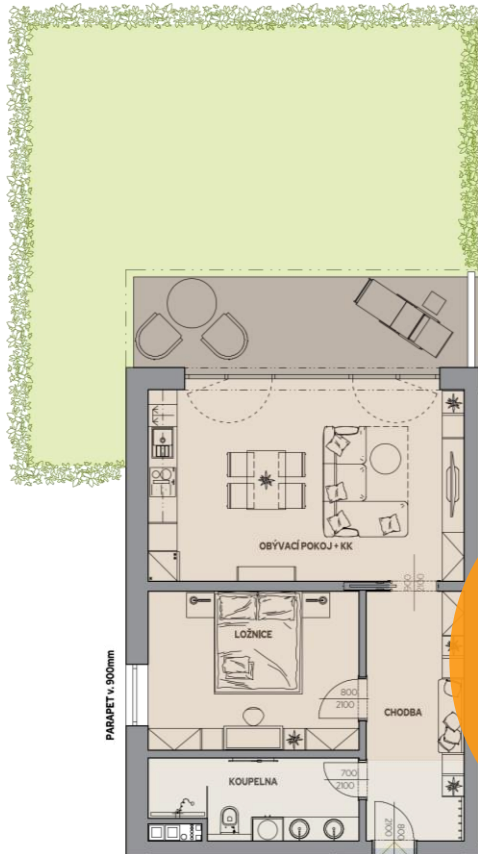

Byt E.001

Dům E · 1. podzemní podlaží · 2+KK

Půdorys

REZERVACE

Copper Bronze Silver Gold Platinum

Podlahová plocha

56,08 m²

Celkem vč. balkonů a teras: 68,57 m²

Balkony/Terasy

12,49 m²

Zahrada

54,05 m²

Výměry místností

Číslo	Místnost	m ²
E.001-01	Chodba	10,20 m ²
E.001-02	Koupelna	6,75 m ²
E.001-03	Ložnice	13,97 m ²
E.001-04	Obývací pokoj + kuchyňský kout	25,16 m ²