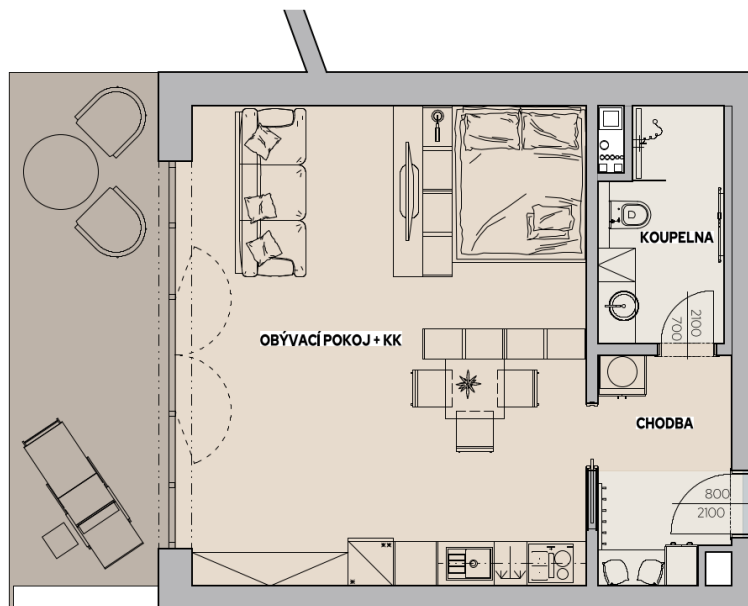

Byt J.002

Dům J · 1. podzemní podlaží · 1+KK

Půdorys

Copper Bronze Silver Gold Platinum

Podlahová plocha

44,49 m²

Celkem vč. balkonů a teras: 56,97 m²

Balkony/Terasy

12,48 m²

Zahrada

- m²

Výměry místností

Číslo	Místnost	m ²
J.002-01	Chodba	5,33 m ²
J.002-02	Koupelna	4,97 m ²
J.002-03	Obývací pokoj + kuchyňský kout	34,19 m ²

Parkovací stání J.002

Skladovací kóje J.002

Dům J