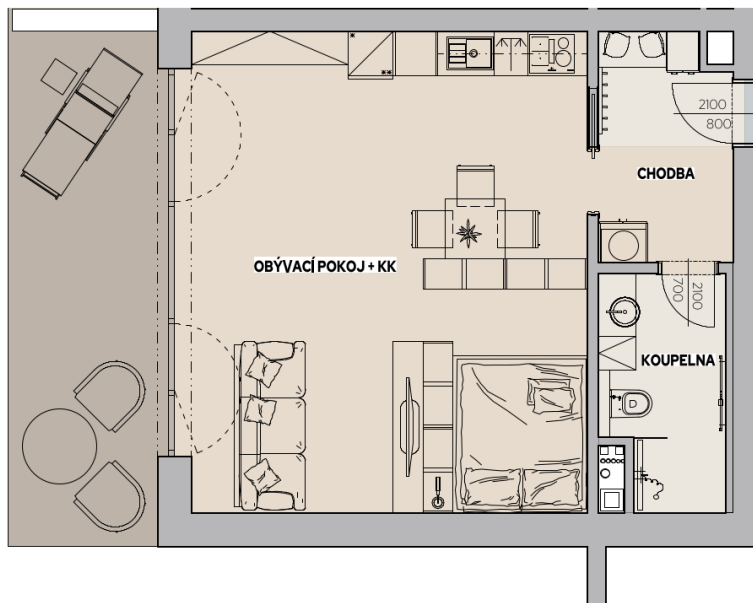

Byt J.001

Dům J · 1. podzemní podlaží · 1+KK

Půdorys

Copper Bronze Silver Gold Platinum

Podlahová plocha

44,49 m²

Celkem vč. balkonů a teras: 56,97 m²

Balkony/Terasy

12,48 m²

Zahrada

- m²

Výměry místností

Číslo	Místnost	m ²
J.001-01	Chodba	5,33 m ²
J.001-02	Koupelna	4,97 m ²
J.001-03	Obývací pokoj + kuchyňský kout	34,19 m ²

Parkovací stání J.001

Skladovací kóje J.001

Dům J