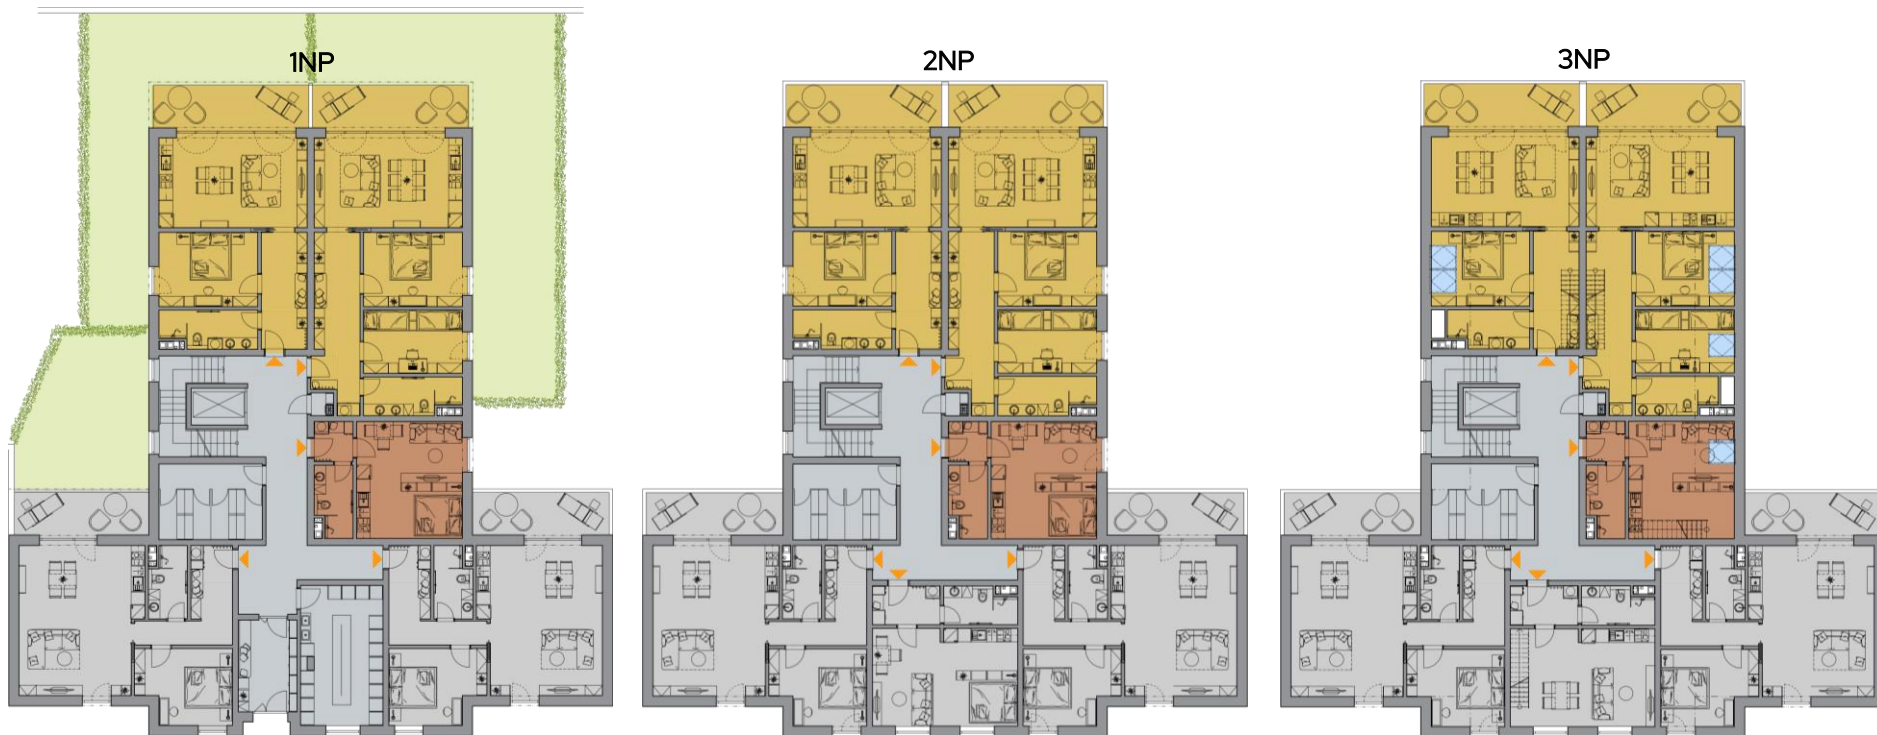

Dům H – Půdorysy

Byty H.101 – H.306 · Podlaží: 1NP, 2NP, 3NP

Třídy bytů

 Copper

 Bronze

 Silver

 Gold

 Platinum