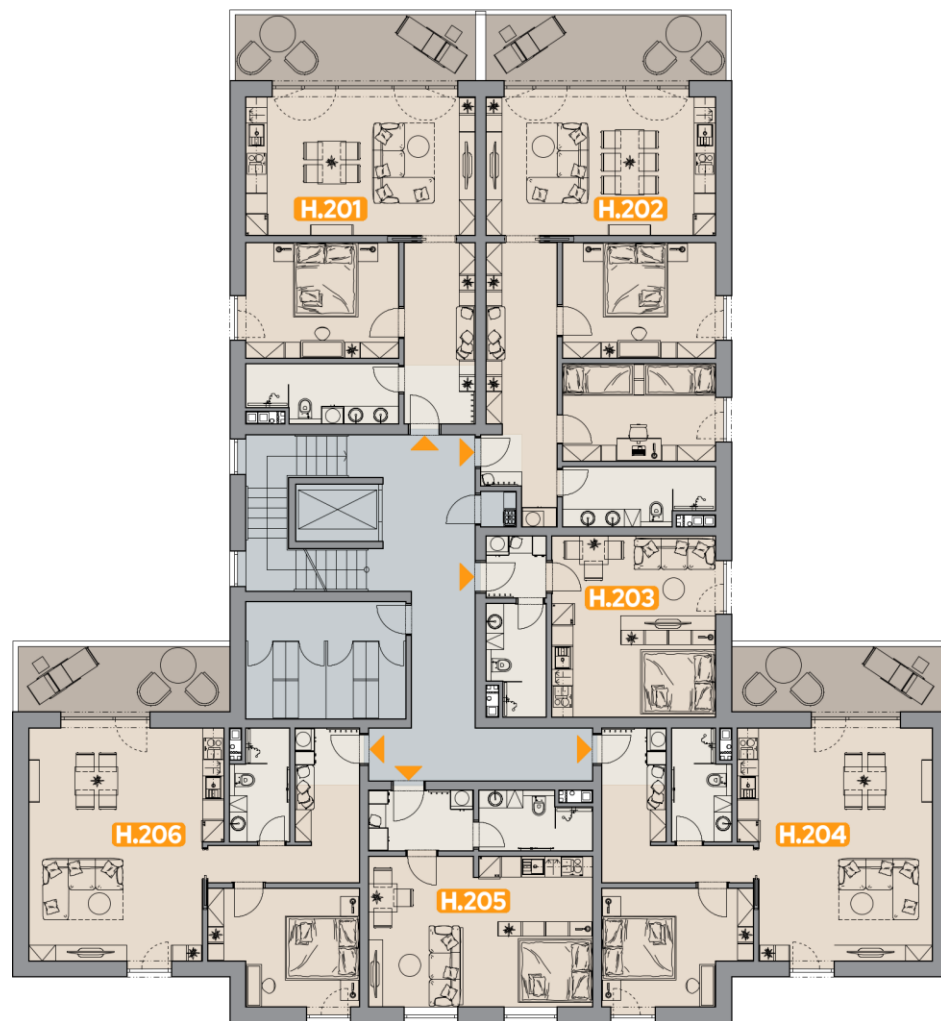

Dům H – Půdorysy 2NP

Dům H · 2. nadzemní podlaží

Dům E

Dům F

Dům G

Dům H

Dům I