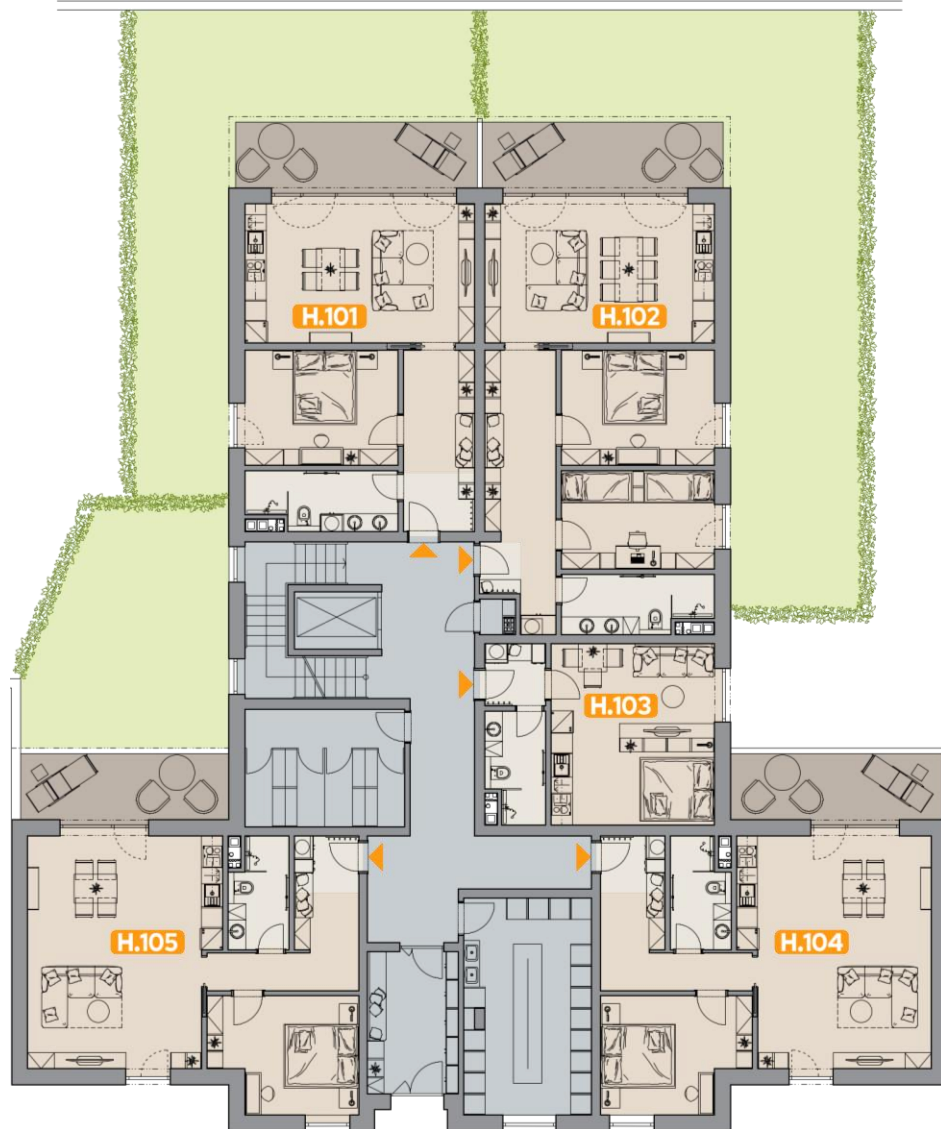

Dům H – Půdorys 1NP

Dům H · 1. nadzemní podlaží

Dům E

Dům F

Dům G

Dům H

Dům I