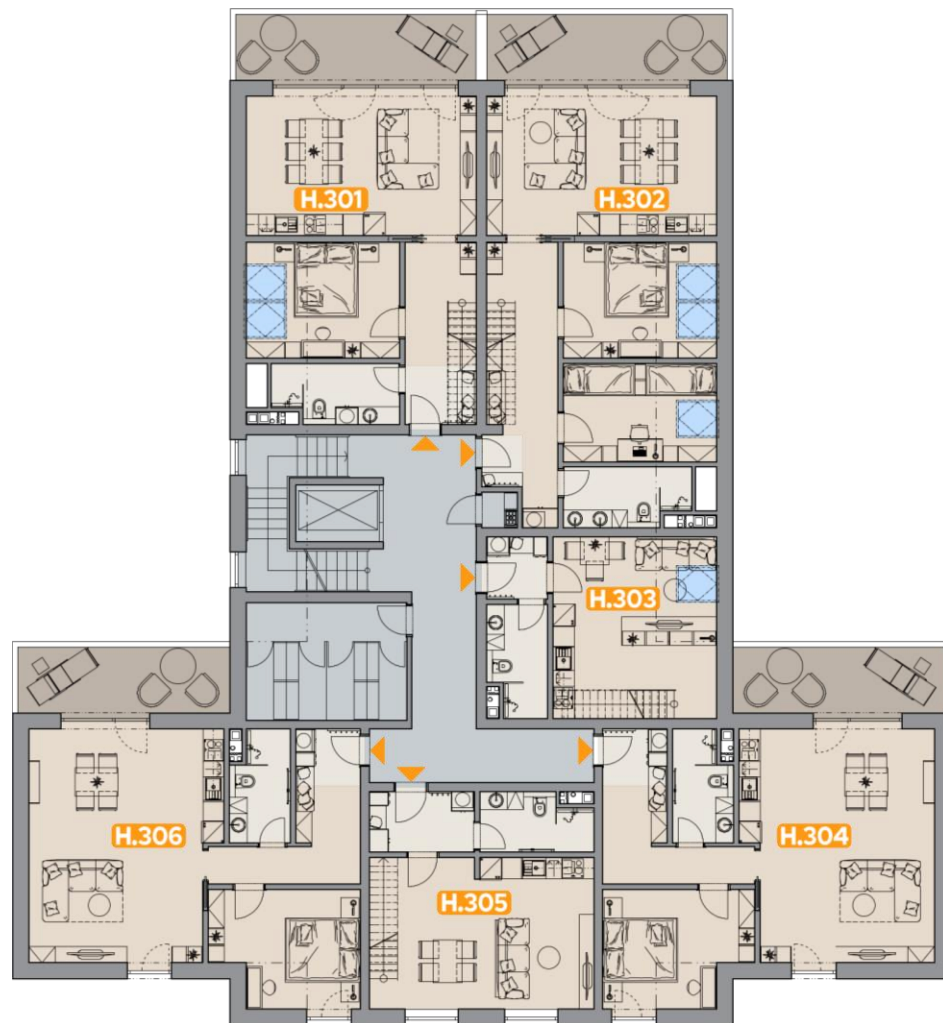

Dům H – Půdorysy 3NP

Dům H · 3. nadzemní podlaží

Dům E

Dům F

Dům G

Dům H

Dům I