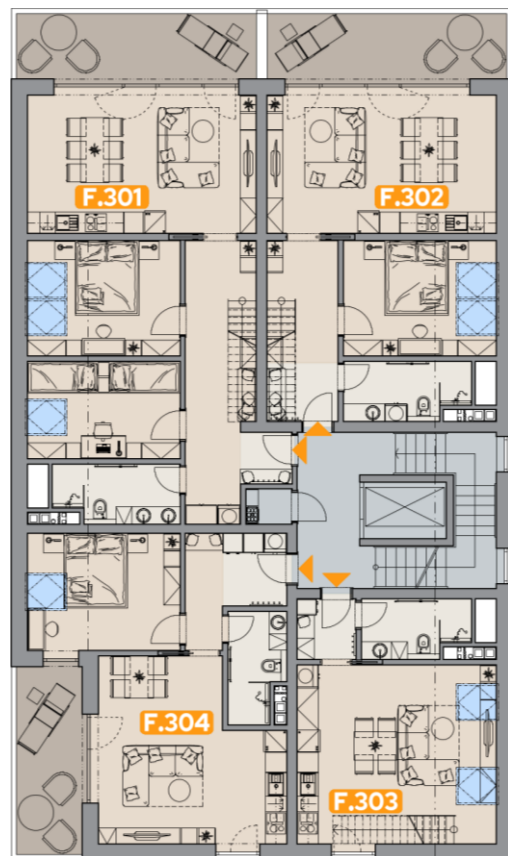

Dům F – Půdorysy 3NP

Dům F · 3. nadzemní podlaží

Dům E

Dům F

Dům G

Dům H

Dům I