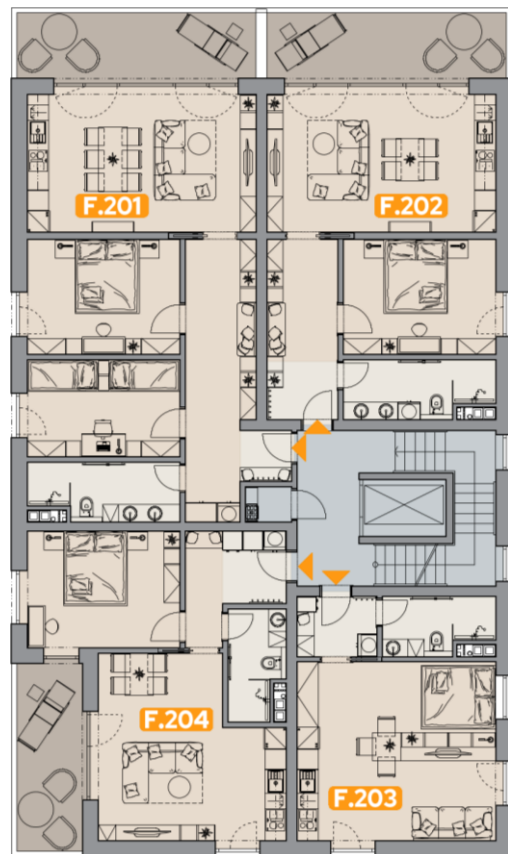

Dům F – Půdorysy 2NP

Dům F · 2. nadzemní podlaží

Dům E

Dům F

Dům G

Dům H

Dům I