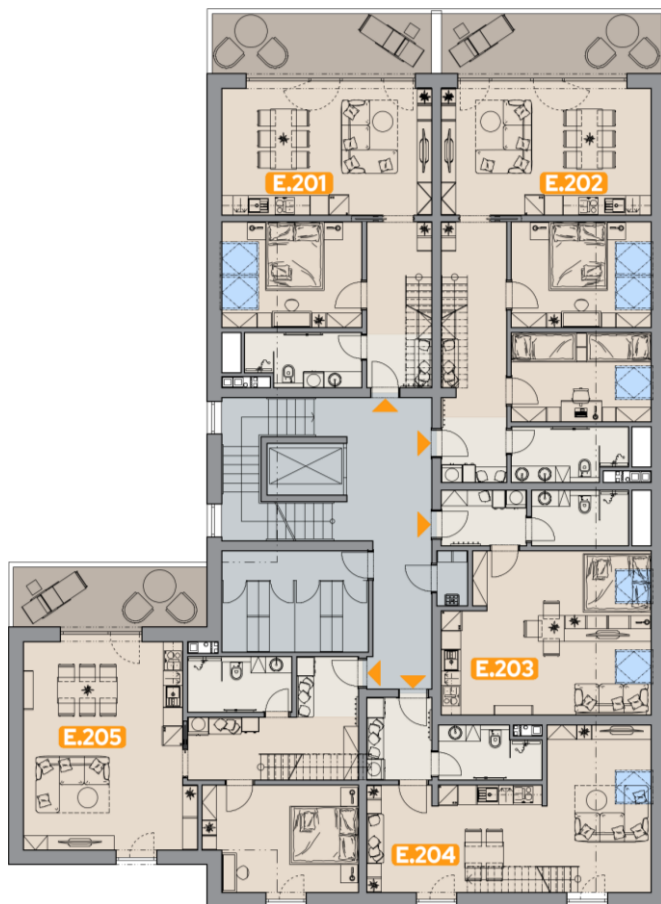

Dům E – Půdorys 2NP

Dům E · 2. nadzemní podlaží

Dům E

Dům F

Dům G

Dům H

Dům I