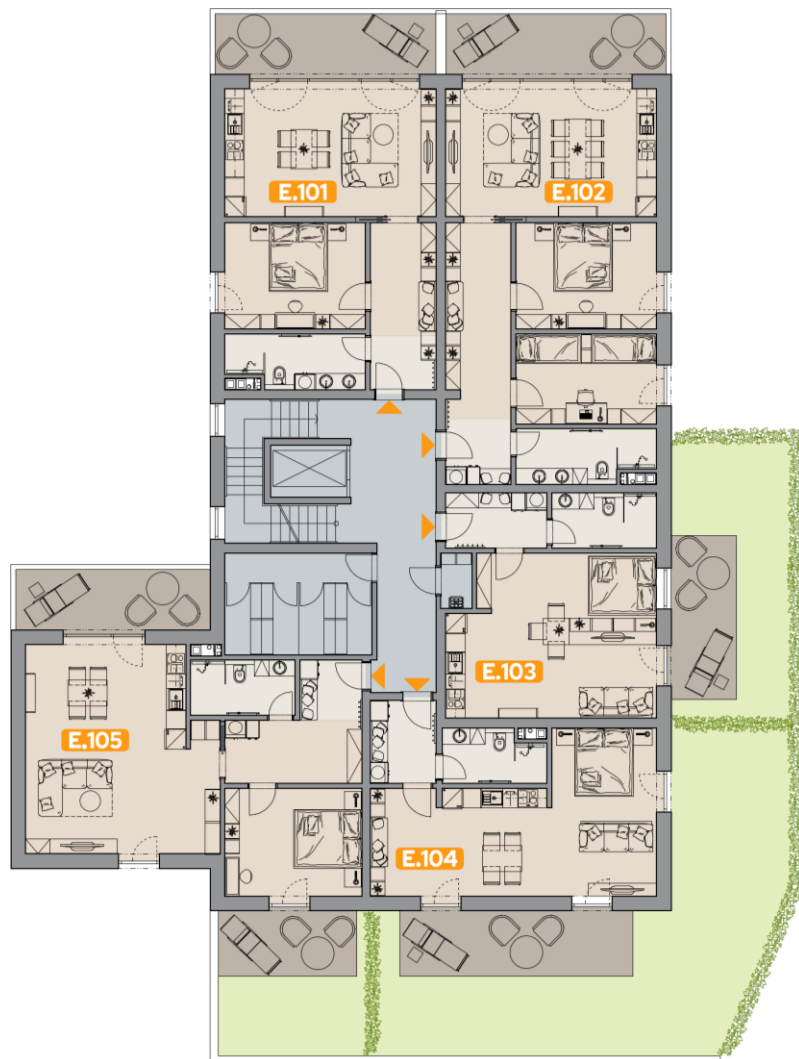

Dům E – Půdorys 1NP

Dům E · 1. nadzemní podlaží

Dům E

Dům F

Dům G

Dům H

Dům I