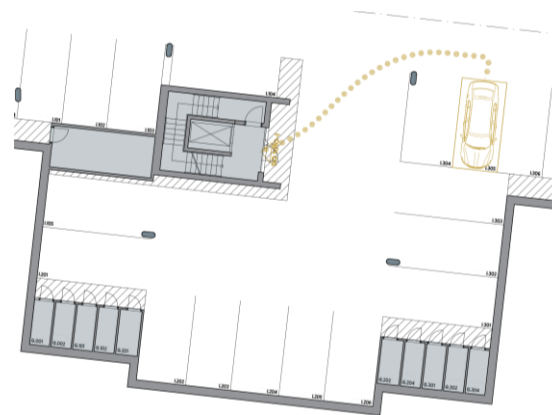

Byt I.305

Dům I · 3. nadzemní podlaží · 2+KK

Půdorys

Copper Bronze Silver Gold Platinum

Podlahová plocha

56,45 m²

Celkem vč. balkonů a teras: 56,45 m²

Balkony/Terasy

- m²

Zahrada

- m²

Výměry místností

Číslo	Místnost	m ²
I.305-01	Chodba	5,01 m ²
I.305-02	Koupelna	4,94 m ²
I.305-03	Obývací pokoj + kuchyňský kout	26,68 m ²
I.305-P1	Ložnice	19,81 m ²

Parkovací stání I.305

Dům E