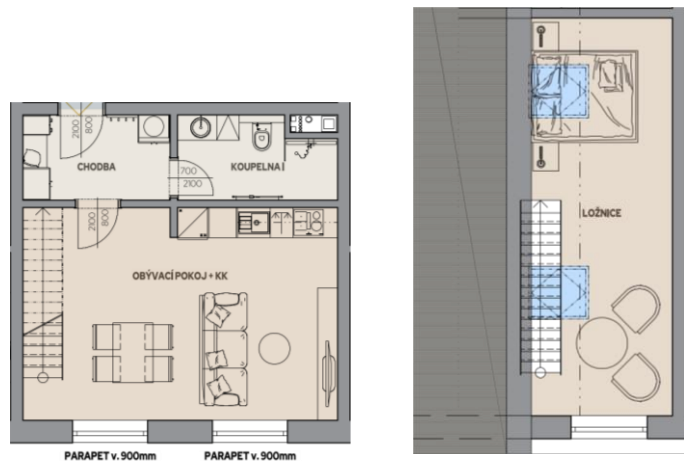

Byt I.305

Dům I · 3. nadzemní podlaží · 2+KK

Půdorys

Copper Bronze Silver Gold Platinum

Podlahová plocha

56,45 m²

Celkem vč. balkonů a teras: 56,45 m²

Balkony/Terasy

- m²

Zahrada

- m²

Výměry místností

Číslo	Místnost	m ²
I.305-01	Chodba	5,01 m ²
I.305-02	Koupelna	4,94 m ²
I.305-03	Obývací pokoj + kuchyňský kout	26,68 m ²
I.305-P1	Ložnice	19,81 m ²

Parkovací stání I.305

Dům E