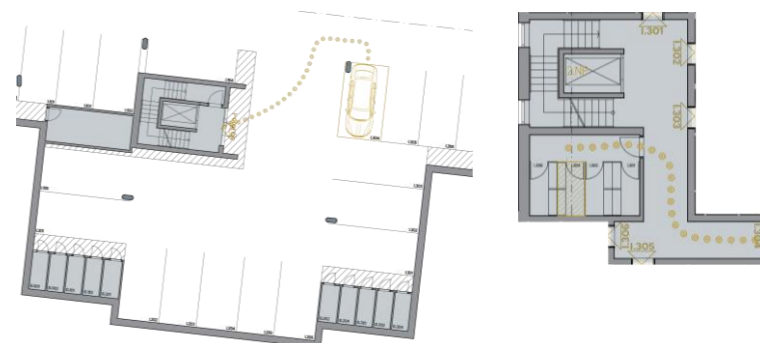

Byt I.304

Dům I · 3. nadzemní podlaží · 2+KK

Půdorys

Copper Bronze Silver Gold Platinum

Podlahová plocha

62,21 m²

Celkem vč. balkonů a teras: 73,21 m²

Balkony/Terasy

11,00 m²

Zahrada

- m²

Výměry místností

Číslo	Místnost	m ²
I.304-01	Chodba	10,42 m ²
I.304-02	Koupelna I	4,97 m ²
I.304-03	Ložnice I	12,90 m ²
I.304-04	Obývací pokoj + kuchyňský kout	33,92 m ²

P Parkovací stání I.304