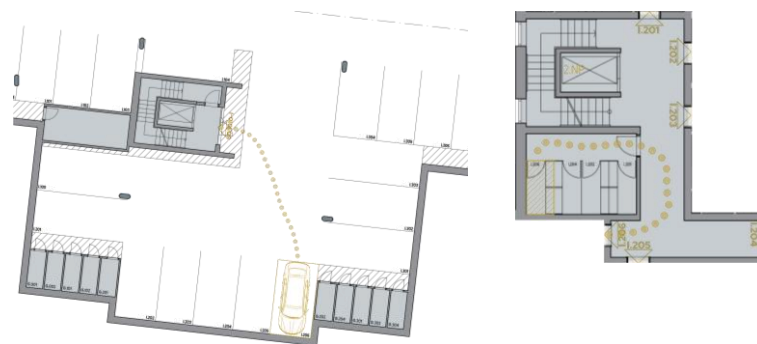

Byt I.206

Dům I · 2. nadzemní podlaží · 2+KK

Půdorys

Copper Bronze Silver Gold Platinum

Podlahová plocha

62,21 m²

Celkem vč. balkonů a teras: 73,21 m²

Balkony/Terasy

11,00 m²

Zahrada

- m²

Výměry místností

Číslo	Místnost	m ²
I.206-01	Chodba	10,42 m ²
I.206-02	Koupelna I	4,97 m ²
I.206-03	Ložnice I	12,90 m ²
I.206-04	Obývací pokoj + kuchyňský kout	33,92 m ²

Parkovací stání I.206