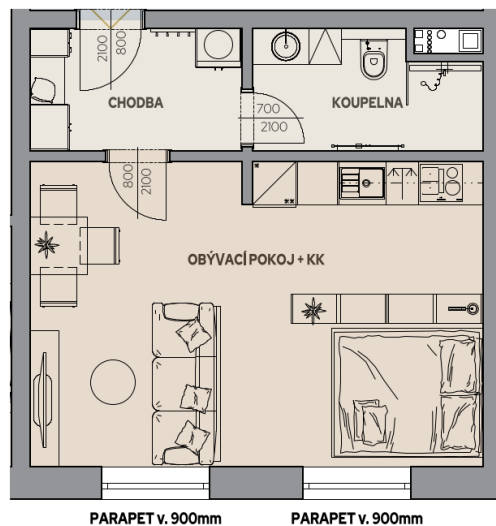

Byt I.205

Dům I · 2. nadzemní podlaží · 1+KK

Půdorys

Copper Bronze Silver Gold Platinum

Podlahová plocha

36,64 m²

Celkem vč. balkonů a teras: 36,64 m²

Balkony/Terasy

- m²

Zahrada

- m²

Výměry místností

Číslo	Místnost	m ²
I.205-01	Chodba	5,01 m ²
I.205-02	Koupelna	4,94 m ²
I.205-03	Obývací pokoj + kuchyňský kout	26,68 m ²

Parkovací stání I.205

Dům E

Dům F