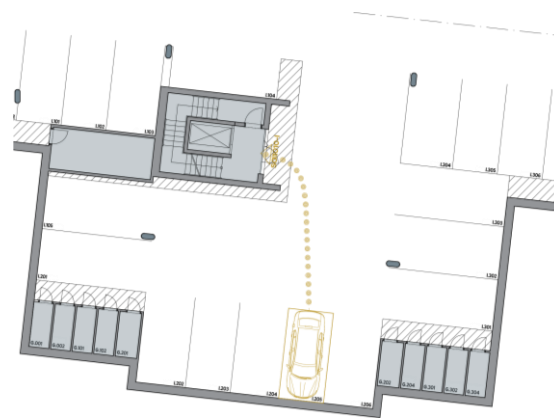

Byt I.205

Dům I · 2. nadzemní podlaží · 1+KK

Půdorys

Copper Bronze Silver Gold Platinum

Podlahová plocha

36,64 m²

Celkem vč. balkonů a teras: 36,64 m²

Balkony/Terasy

- m²

Zahrada

- m²

Výměry místností

Číslo	Místnost	m ²
I.205-01	Chodba	5,01 m ²
I.205-02	Koupelna	4,94 m ²
I.205-03	Obývací pokoj + kuchyňský kout	26,68 m ²

Parkovací stání I.205

Dům E

Dům F