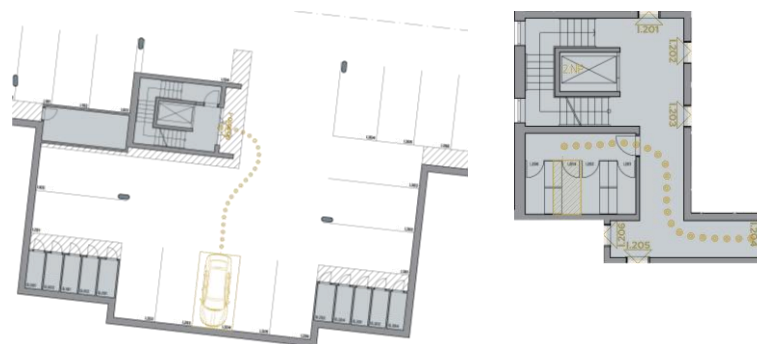

Byt I.204

Dům I · 2. nadzemní podlaží · 2+KK

Půdorys

Copper Bronze Silver Gold Platinum

Podlahová plocha

62,21 m²

Celkem vč. balkonů a teras: 73,21 m²

Balkony/Terasy

11,00 m²

Zahrada

- m²

Výměry místností

Číslo	Místnost	m ²
I.204-01	Chodba	10,42 m ²
I.204-02	Koupelna	4,97 m ²
I.204-03	Ložnice	12,90 m ²
I.204-04	Obývací pokoj + kuchyňský kout	33,92 m ²

 Parkovací stání **I.204**