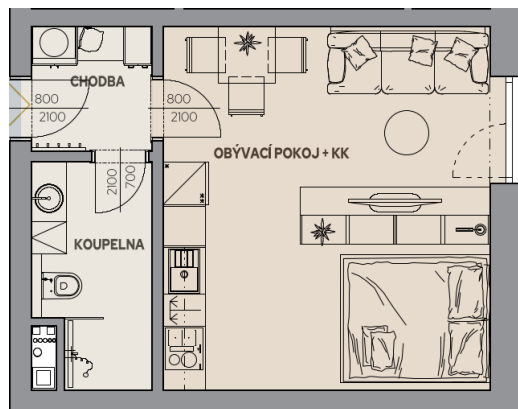

# Byt I.203

Dům I · 2. nadzemní podlaží · 1+KK

Půdorys

Copper Bronze Silver Gold Platinum

Podlahová plocha

**31,40 m<sup>2</sup>**

Celkem vč. balkonů a teras: 31,40 m<sup>2</sup>

Balkony/Terasy

- m<sup>2</sup>

Zahrada

- m<sup>2</sup>

## Výměry místností

Číslo	Místnost	m <sup>2</sup>
I.203-01	Chodba	2,97 m <sup>2</sup>
I.203-02	Koupelna	4,97 m <sup>2</sup>
I.203-03	Obývací pokoj + kuchyňský kout	23,46 m <sup>2</sup>

Parkovací stání I.203