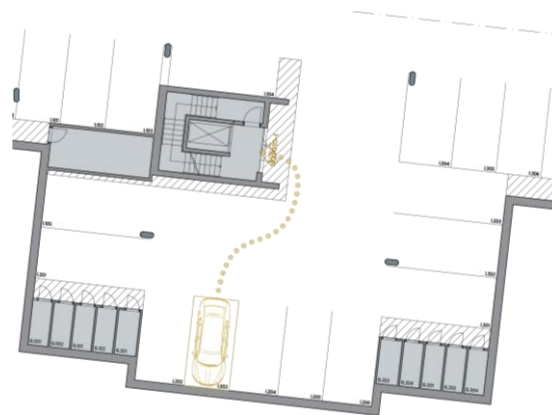

# Byt I.203

Dům I · 2. nadzemní podlaží · 1+KK

Půdorys

Copper Bronze Silver Gold Platinum

Podlahová plocha

**31,40 m<sup>2</sup>**

Celkem vč. balkonů a teras: 31,40 m<sup>2</sup>

Balkony/Terasy

- m<sup>2</sup>

Zahrada

- m<sup>2</sup>

## Výměry místností

Číslo	Místnost	m <sup>2</sup>
I.203-01	Chodba	2,97 m <sup>2</sup>
I.203-02	Koupelna	4,97 m <sup>2</sup>
I.203-03	Obývací pokoj + kuchyňský kout	23,46 m <sup>2</sup>

Parkovací stání I.203