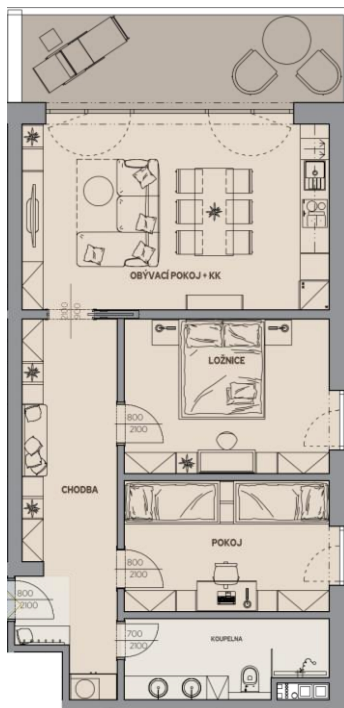

Byt I.202

Dům I · 2. nadzemní podlaží · 3+KK

Půdorys

Copper Bronze Silver Gold Platinum

Podlahová plocha

72,63 m²

Celkem vč. balkonů a teras: 85,12 m²

Balkony/Terasy

12,49 m²

Zahrada

- m²

Výměry místností

Číslo	Místnost	m ²
I.202-01	Chodba	14,93 m ²
I.202-02	Koupelna	6,75 m ²
I.202-03	Pokoj	11,82 m ²
I.202-04	Ložnice	13,97 m ²
I.202-05	Obývací pokoj + kuchyňský kout	25,15 m ²