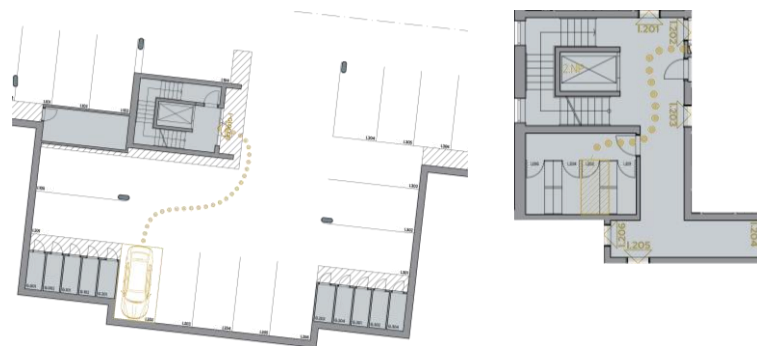

Byt I.202

Dům I · 2. nadzemní podlaží · 3+KK

Půdorys

Copper Bronze Silver Gold Platinum

Podlahová plocha

72,63 m²

Celkem vč. balkonů a teras: 85,12 m²

Balkony/Terasy

12,49 m²

Zahrada

- m²

Výměry místností

Číslo	Místnost	m ²
I.202-01	Chodba	14,93 m ²
I.202-02	Koupelna	6,75 m ²
I.202-03	Pokoj	11,82 m ²
I.202-04	Ložnice	13,97 m ²
I.202-05	Obývací pokoj + kuchyňský kout	25,15 m ²