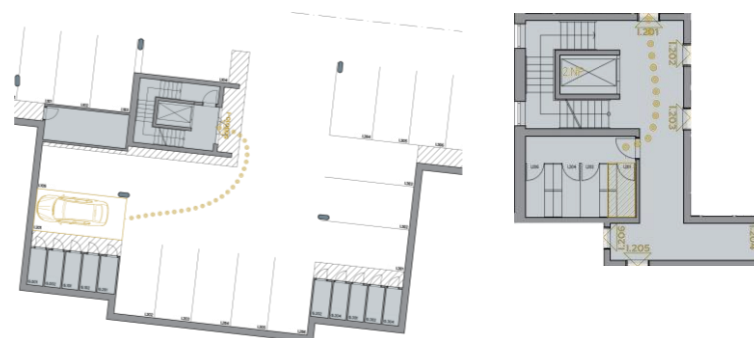

# Byt I.201

Dům I · 2. nadzemní podlaží · 2+KK

Půdorys

Copper Bronze Silver Gold Platinum

Podlahová plocha

**56,08 m<sup>2</sup>**

Celkem vč. balkonů a teras: 68,57 m<sup>2</sup>

Balkony/Terasy

**12,49 m<sup>2</sup>**

Zahrada

- m<sup>2</sup>

## Výměry místností

Číslo	Místnost	m <sup>2</sup>
I.201-01	Chodba	10,20 m <sup>2</sup>
I.201-02	Koupelna	6,75 m <sup>2</sup>
I.201-03	Ložnice	13,97 m <sup>2</sup>
I.201-04	Obývací pokoj + kuchyňský kout	25,15 m <sup>2</sup>