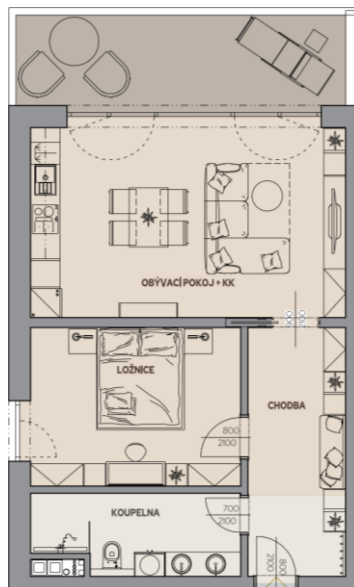

# Byt I.201

Dům I · 2. nadzemní podlaží · 2+KK

Půdorys

Copper Bronze Silver Gold Platinum

Podlahová plocha

**56,08 m<sup>2</sup>**

Celkem vč. balkonů a teras: 68,57 m<sup>2</sup>

Balkony/Terasy

**12,49 m<sup>2</sup>**

Zahrada

- m<sup>2</sup>

## Výměry místností

Číslo	Místnost	m <sup>2</sup>
I.201-01	Chodba	10,20 m <sup>2</sup>
I.201-02	Koupelna	6,75 m <sup>2</sup>
I.201-03	Ložnice	13,97 m <sup>2</sup>
I.201-04	Obývací pokoj + kuchyňský kout	25,15 m <sup>2</sup>