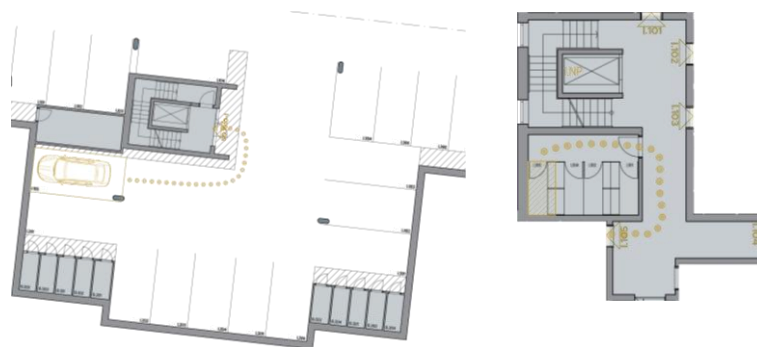

Byt I.105

Dům I · 1. nadzemní podlaží · 2+KK

Půdorys

Copper Bronze Silver Gold Platinum

Podlahová plocha

62,21 m²

Celkem vč. balkonů a teras: 73,03 m²

Balkony/Terasy

10,82 m²

Zahrada

21,07 m²

Výměry místností

Číslo	Místnost	m ²
I.105-01	Chodba	10,42 m ²
I.105-02	Koupelna I	4,97 m ²
I.105-03	Ložnice I	12,90 m ²
I.105-04	Obývací pokoj + kuchyňský kout	33,92 m ²

Parkovací stání I.105