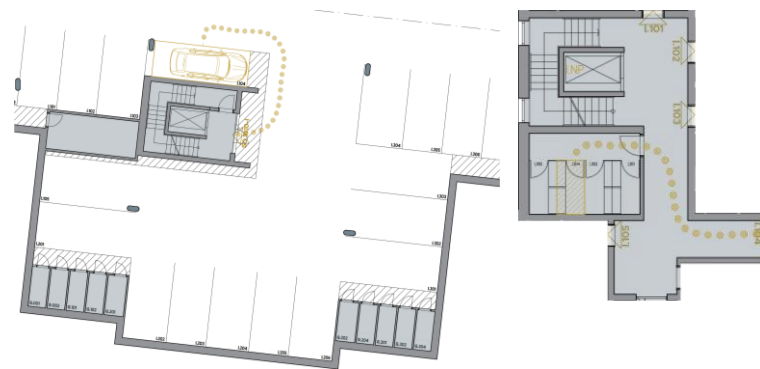

# Byt I.104

Dům I · 1. nadzemní podlaží · 2+KK

Půdorys

Copper Bronze Silver Gold Platinum

Podlahová plocha

**62,21 m<sup>2</sup>**

Celkem vč. balkonů a teras: 73,21 m<sup>2</sup>

Balkony/Terasy

**11,00 m<sup>2</sup>**

Zahrada

- m<sup>2</sup>

## Výměry místností

| Číslo    | Místnost                       | m <sup>2</sup>       |
|----------|--------------------------------|----------------------|
| I.104-01 | Chodba                         | 10,42 m <sup>2</sup> |
| I.104-02 | Koupelna                       | 4,97 m <sup>2</sup>  |
| I.104-03 | Ložnice                        | 12,90 m <sup>2</sup> |
| I.104-04 | Obývací pokoj + kuchyňský kout | 33,92 m <sup>2</sup> |