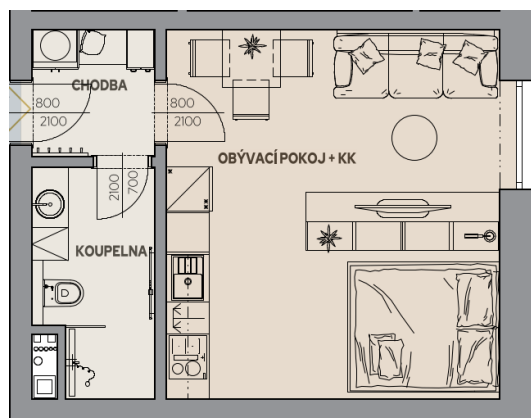

Byt I.103

Dům I · 1. nadzemní podlaží · 1+KK

Půdorys

Copper Bronze Silver Gold Platinum

Podlahová plocha

31,40 m²

Celkem vč. balkonů a teras: 31,40 m²

Balkony/Terasy

- m²

Zahrada

- m²

Výměry místností

Číslo	Místnost	m ²
I.103-01	Chodba	2,97 m ²
I.103-02	Koupelna	4,97 m ²
I.103-03	Obývací pokoj + kuchyňský kout	23,46 m ²

Parkovací stání I.103

Dům E

Dům F