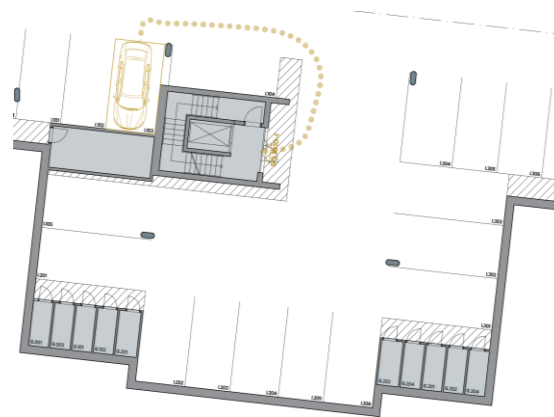

Byt I.103

Dům I · 1. nadzemní podlaží · 1+KK

Půdorys

Copper Bronze Silver Gold Platinum

Podlahová plocha

31,40 m²

Celkem vč. balkonů a teras: 31,40 m²

Balkony/Terasy

- m²

Zahrada

- m²

Výměry místností

Číslo	Místnost	m ²
I.103-01	Chodba	2,97 m ²
I.103-02	Koupelna	4,97 m ²
I.103-03	Obývací pokoj + kuchyňský kout	23,46 m ²

Parkovací stání I.103

Dům E

Dům F