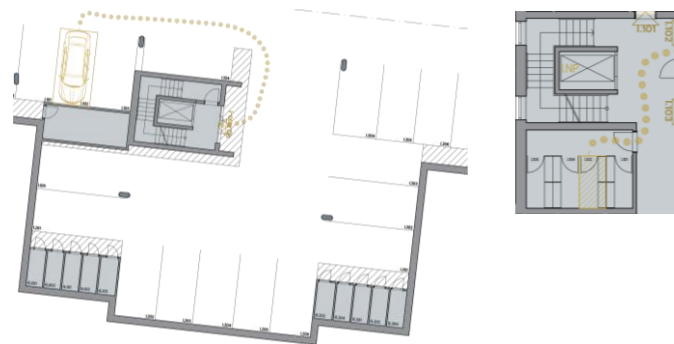

# Byt I.102

Dům I · 1. nadzemní podlaží · 3+KK

Půdorys

Copper Bronze Silver Gold Platinum

Podlahová plocha

**72,63 m<sup>2</sup>**

Celkem vč. balkonů a teras: 85,12 m<sup>2</sup>

Balkony/Terasy

**12,49 m<sup>2</sup>**

Zahrada

**72,61 m<sup>2</sup>**

## Výměry místností

Číslo	Místnost	m <sup>2</sup>
I.102-01	Chodba	14,93 m <sup>2</sup>
I.102-02	Koupelna	6,75 m <sup>2</sup>
I.102-03	Pokoj	11,82 m <sup>2</sup>
I.102-04	Ložnice	13,97 m <sup>2</sup>
I.102-05	Obývací pokoj + kuchyňský kout	25,15 m <sup>2</sup>