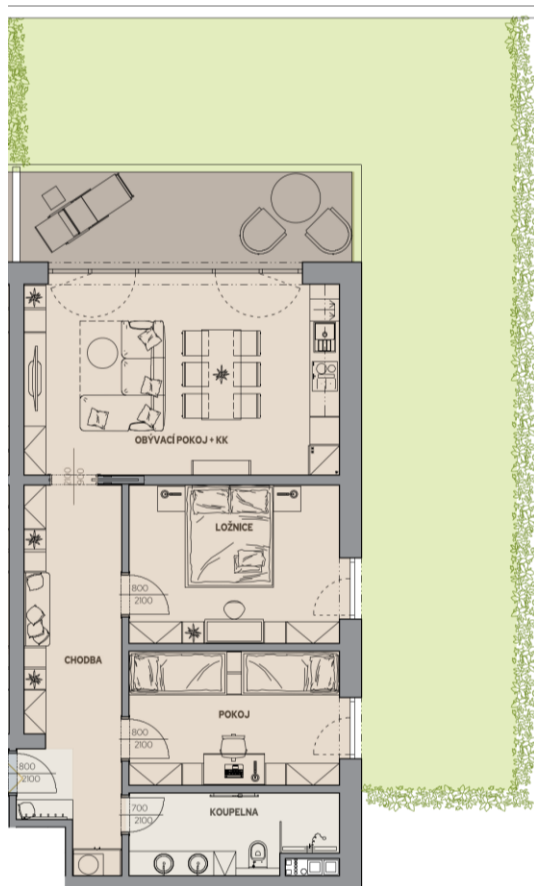

# Byt I.102

Dům I · 1. nadzemní podlaží · 3+KK

Půdorys

Copper Bronze Silver Gold Platinum

Podlahová plocha

**72,63 m<sup>2</sup>**

Celkem vč. balkonů a teras: 85,12 m<sup>2</sup>

Balkony/Terasy

**12,49 m<sup>2</sup>**

Zahrada

**72,61 m<sup>2</sup>**

## Výměry místností

Číslo	Místnost	m <sup>2</sup>
I.102-01	Chodba	14,93 m <sup>2</sup>
I.102-02	Koupelna	6,75 m <sup>2</sup>
I.102-03	Pokoj	11,82 m <sup>2</sup>
I.102-04	Ložnice	13,97 m <sup>2</sup>
I.102-05	Obývací pokoj + kuchyňský kout	25,15 m <sup>2</sup>