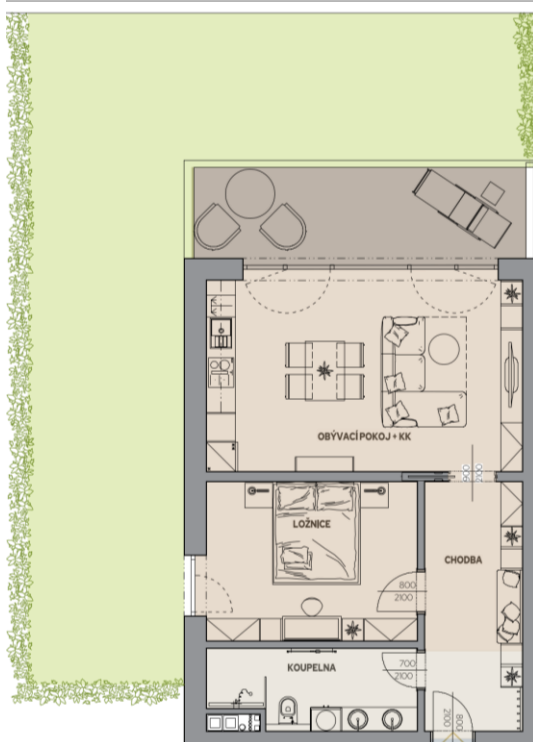

Byt I.101

Dům I · 1. nadzemní podlaží · 2+KK

Půdorys

Copper Bronze Silver Gold Platinum

Podlahová plocha

56,08 m²

Celkem vč. balkonů a teras: 68,57 m²

Balkony/Terasy

12,49 m²

Zahrada

66,16 m²

Výměry místností

Číslo	Místnost	m ²
I.101-01	Chodba	10,20 m ²
I.101-02	Koupelna	6,75 m ²
I.101-03	Ložnice	13,97 m ²
I.101-04	Obývací pokoj + kuchyňský kout	25,15 m ²

Parkovací stání I.101