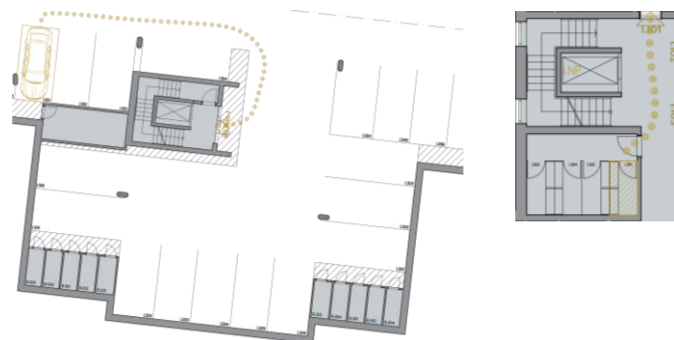

Byt I.101

Dům I · 1. nadzemní podlaží · 2+KK

Půdorys

Copper Bronze Silver Gold Platinum

Podlahová plocha

56,08 m²

Celkem vč. balkonů a teras: 68,57 m²

Balkony/Terasy

12,49 m²

Zahrada

66,16 m²

Výměry místností

Číslo	Místnost	m ²
I.101-01	Chodba	10,20 m ²
I.101-02	Koupelna	6,75 m ²
I.101-03	Ložnice	13,97 m ²
I.101-04	Obývací pokoj + kuchyňský kout	25,15 m ²

Parkovací stání I.101