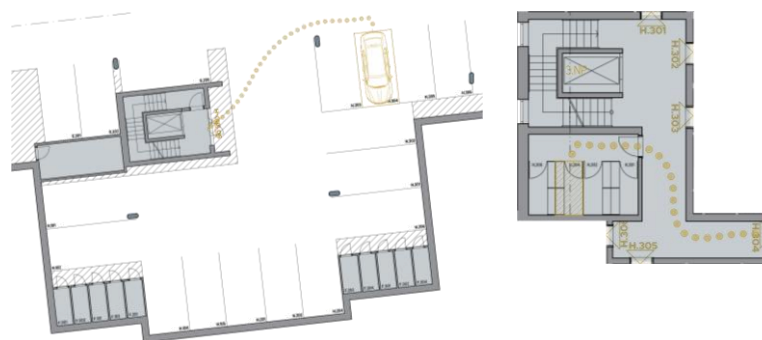

Byt H.304

Dům H · 3. nadzemní podlaží · 2+KK

Půdorys

Copper Bronze Silver Gold Platinum

Podlahová plocha

62,21 m²

Celkem vč. balkonů a teras: 73,21 m²

Balkony/Terasy

11,00 m²

Zahrada

- m²

Výměry místností

Číslo	Místnost	m ²
H.304-01	Chodba	10,42 m ²
H.304-02	Koupelna	4,97 m ²
H.304-03	Ložnice	12,90 m ²
H.304-04	Obývací pokoj + kuchyňský kout	33,92 m ²

Parkovací stání **H.304**