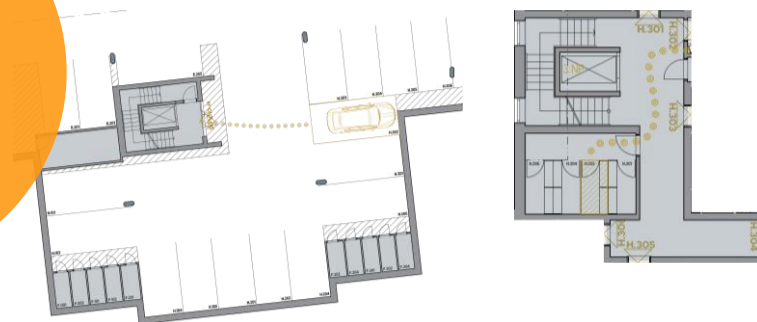

Byt H.302

Dům H · 3. nadzemní podlaží · 4+KK

Půdorys

REZERVACE

Copper Bronze Silver Gold Platinum

Podlahová plocha

102,88 m²

Celkem vč. balkonů a teras: 115,37 m²

Balkony/Terasy

12,49 m²

Zahrada

- m²

Výměry místností

Číslo	Místnost	m ²
H.302-01	Chodba	14,93 m ²
H.302-02	Koupelna I	5,70 m ²
H.302-03	Pokoj	11,82 m ²
H.302-04	Ložnice I	13,97 m ²
H.302-05	Obývací pokoj + kuchyňský kout	25,15 m ²
H.302-P1	Galerie	14,39 m ²
H.302-P2	Ložnice II	9,25 m ²
H.302-P3	Koupelna II	7,65 m ²