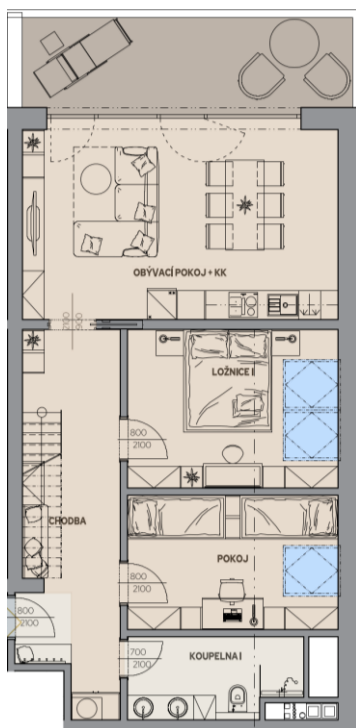

Byt H.302

Dům H · 3. nadzemní podlaží · 4+KK

Půdorys

REZERVACE

Copper Bronze Silver Gold Platinum

Podlahová plocha

102,88 m²

Celkem vč. balkonů a teras: 115,37 m²

Balkony/Terasy

12,49 m²

Zahrada

- m²

Výměry místností

Číslo	Místnost	m ²
H.302-01	Chodba	14,93 m ²
H.302-02	Koupelna I	5,70 m ²
H.302-03	Pokoj	11,82 m ²
H.302-04	Ložnice I	13,97 m ²
H.302-05	Obývací pokoj + kuchyňský kout	25,15 m ²
H.302-P1	Galerie	14,39 m ²
H.302-P2	Ložnice II	9,25 m ²
H.302-P3	Koupelna II	7,65 m ²