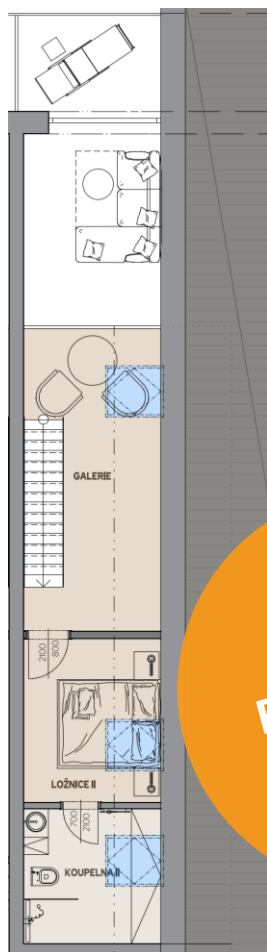

Byt H.302

Dům H · 3. nadzemní podlaží · 4+KK

Půdorys

REZERVACE

Copper Bronze Silver Gold Platinum

Podlahová plocha

102,88 m²

Celkem vč. balkonů a teras: 115,37 m²

Balkony/Terasy

12,49 m²

Zahrada

- m²

Výměry místností

Číslo	Místnost	m ²
H.302-01	Chodba	14,93 m ²
H.302-02	Koupelna I	5,70 m ²
H.302-03	Pokoj	11,82 m ²
H.302-04	Ložnice I	13,97 m ²
H.302-05	Obývací pokoj + kuchyňský kout	25,15 m ²
H.302-P1	Galerie	14,39 m ²
H.302-P2	Ložnice II	9,25 m ²
H.302-P3	Koupelna II	7,65 m ²

Parkovací stání H.302

Skladovací kóje H.302

Dům E

Dům F

Dům G

Dům H

Dům I

Manažer prodeje