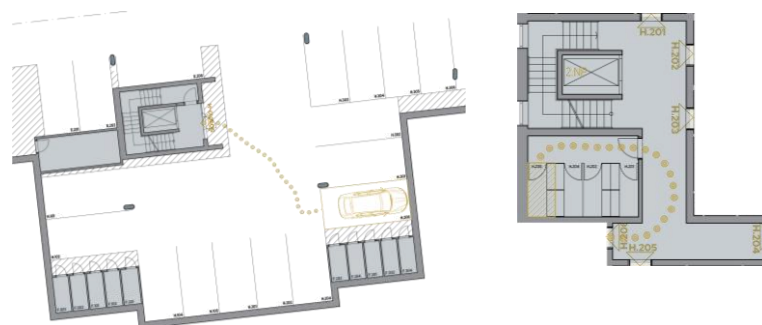

Byt H.206

Dům H · 2. nadzemní podlaží · 2+KK

Půdorys

Copper Bronze Silver Gold Platinum

Podlahová plocha

62,21 m²

Celkem vč. balkonů a teras: 73,21 m²

Balkony/Terasy

11,00 m²

Zahrada

- m²

Výměry místností

Číslo	Místnost	m ²
H.206-01	Chodba	10,42 m ²
H.206-02	Koupelna	4,97 m ²
H.206-03	Ložnice	12,90 m ²
H.206-04	Obývací pokoj + kuchyňský kout	33,92 m ²

Parkovací stání H.206