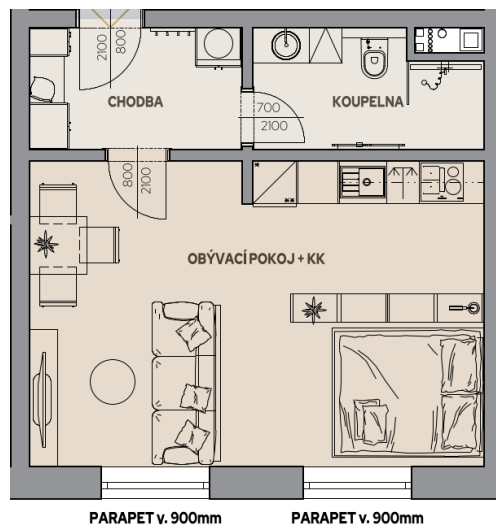

Byt H.205

Dům H · 2. nadzemní podlaží · 1+KK

Půdorys

Copper Bronze Silver Gold Platinum

Podlahová plocha

36,64 m²

Celkem vč. balkonů a teras: 36,64 m²

Balkony/Terasy

- m²

Zahrada

- m²

Výměry místností

Číslo	Místnost	m ²
H.205-01	Chodba	5,01 m ²
H.205-02	Koupelna	4,94 m ²
H.205-03	Obývací pokoj + kuchyňský kout	26,68 m ²

Parkovací stání H.205

Dům E

Dům F