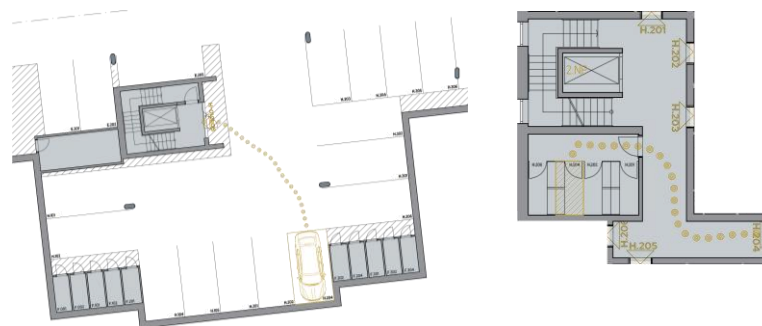

Byt H.204

Dům H · 2. nadzemní podlaží · 2+KK

Půdorys

Copper Bronze Silver Gold Platinum

Podlahová plocha

62,21 m²

Celkem vč. balkonů a teras: 73,21 m²

Balkony/Terasy

11,00 m²

Zahrada

- m²

Výměry místností

Číslo	Místnost	m ²
H.204-01	Chodba	10,42 m ²
H.204-02	Koupelna	4,97 m ²
H.204-03	Ložnice	12,90 m ²
H.204-04	Obývací pokoj + kuchyňský kout	33,92 m ²

Parkovací stání H.204