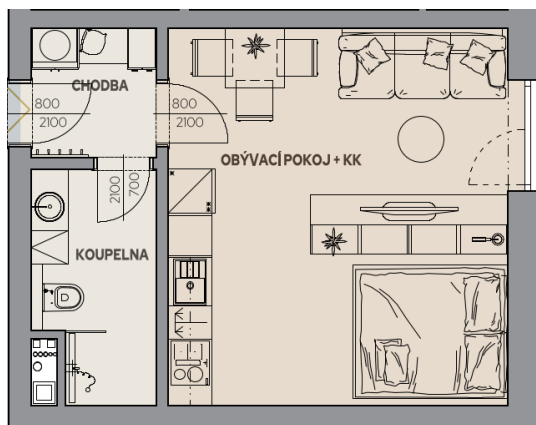

# Byt H.203

Dům H · 2. nadzemní podlaží · 1+KK

Půdorys

Copper Bronze Silver Gold Platinum

Podlahová plocha

**31,40 m<sup>2</sup>**

Celkem vč. balkonů a teras: 31,40 m<sup>2</sup>

Balkony/Terasy

- m<sup>2</sup>

Zahrada

- m<sup>2</sup>

## Výměry místností

Číslo	Místnost	m <sup>2</sup>
H.203-01	Chodba	2,97 m <sup>2</sup>
H.203-02	Koupelna	4,97 m <sup>2</sup>
H.203-03	Obývací pokoj + kuchyňský kout	23,46 m <sup>2</sup>

Parkovací stání H.203